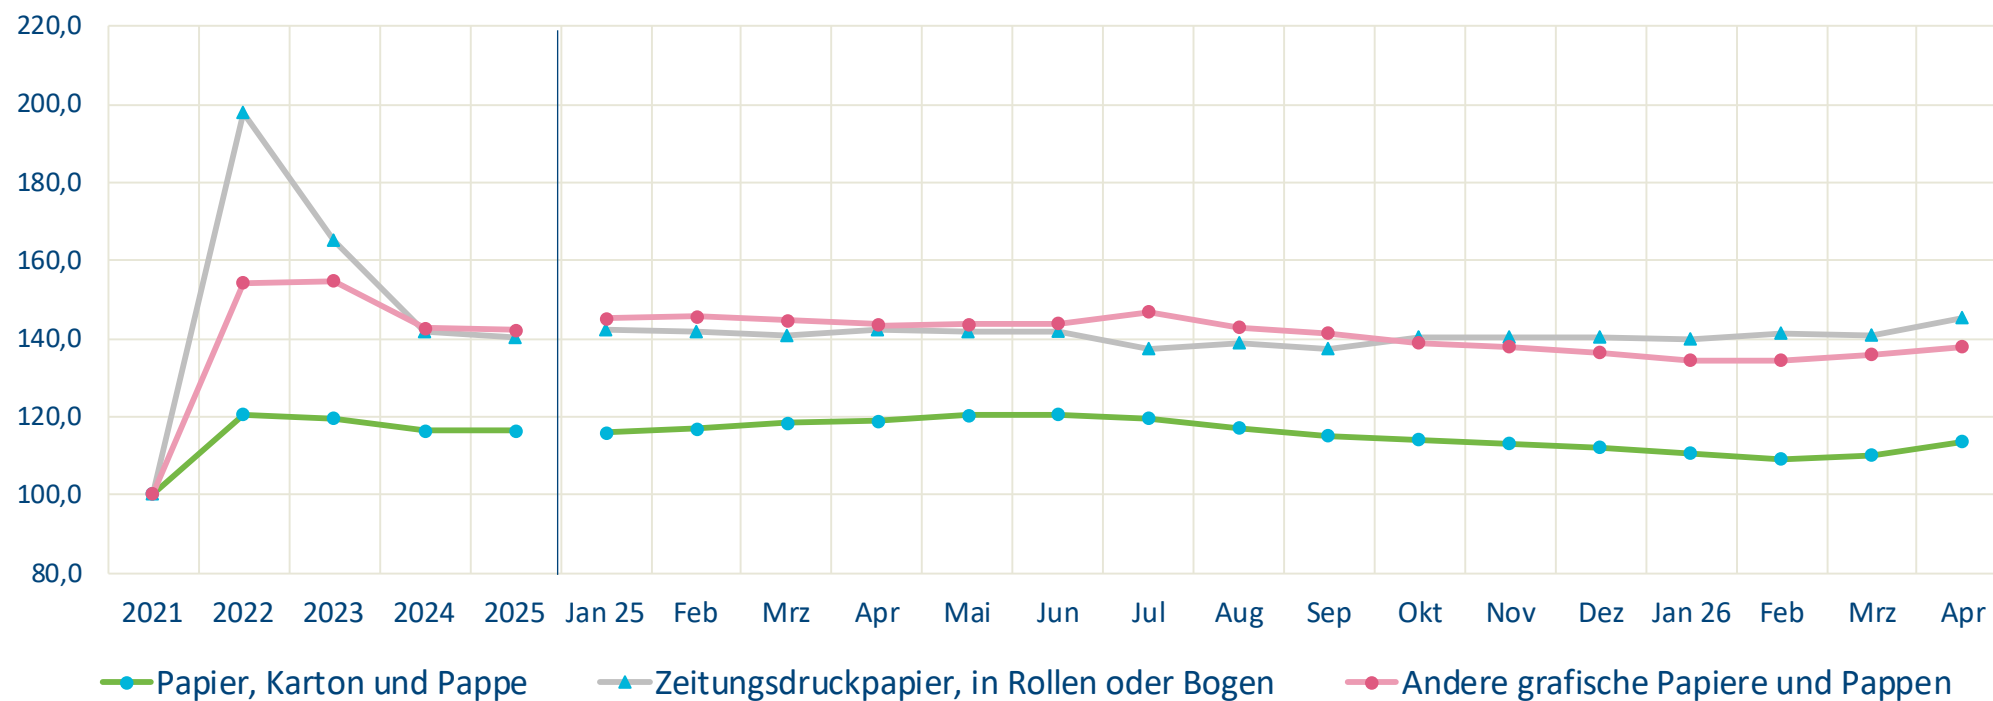

Erzeugerpreisindex

Statistisches Bundesamt

Index der Erzeugerpreise gewerblicher Produkte (Inlandsabsatz)

2021=100

	2021	2022	2023	2024	2025	Jan 25	Feb	Mrz	Apr	Mai	Jun	Jul	Aug	Sep	Okt	Nov	Dez	Jan 26	Feb	Mrz	Apr
Papier, Karton und Pappe	100,0	120,7	119,5	116,4	116,4	115,8	117,0	118,3	118,9	120,3	120,3	119,6	117,2	115,0	114,0	113,1	112,0	110,4	109,0	110,0	113,4
Zeitungsdruckpapier, in Rollen oder Bogen	100,0	197,9	165,0	141,6	140,4	142,2	141,8	140,9	142,2	141,9	141,6	137,2	138,6	137,5	140,5	140,5	140,1	139,6	141,3	140,9	145,3
Andere grafische Papiere und Pappen	100,0	154,4	154,7	143,0	142,5	145,1	145,8	144,8	143,7	143,9	143,6	146,7	142,9	141,3	138,8	137,6	136,1	134,6	134,5	135,7	137,7
Wellpappenrohpapier	100,0	137,1	94,6	92,6	92,6	87,0	91,6	94,7	95,9	99,6	101,4	99,5	94,3	89,5	87,5	86,3	83,7	82,5	80,6	83,0	88,3
Wellpapier aus Altpapier, sonstiges Wellpapier	100,0	138,4	90,6	88,3	88,3	82,4	87,7	88,8	91,6	96,0	95,8	95,0	91,3	86,8	82,9	81,7	79,4	78,4	76,2	78,0	83,6
Testliner weder gestrichen noch überzogen	100,0	135,4	99,9	98,3	98,3	93,1	96,9	102,7	101,6	104,3	109,0	105,5	98,3	93,1	93,6	92,4	89,0	88,0	86,5	89,8	94,5
Papier weder gestrichen noch überzogen	100,0	140,5	128,7	124,1	124,1	122,2	120,7	123,8	125,3	125,9	128,0	127,3	125,8	124,4	122,7	122,0	121,0	120,4	118,9	119,5	120,8

Quelle : Statistisches Bundesamt

Erzeugerpreisindex

Statistisches Bundesamt

Index der Erzeugerpreise gewerblicher Produkte (Inlandsabsatz)

2021=100

Quelle : Statistisches Bundesamt

Erzeugerpreisindex

Statistisches Bundesamt

Index der Erzeugerpreise gewerblicher Produkte (Inlandsabsatz)

2021=100

Quelle : Statistisches Bundesamt

Erzeugerpreisindex

Statistisches Bundesamt

Index der Erzeugerpreise gewerblicher Produkte (Inlandsabsatz)