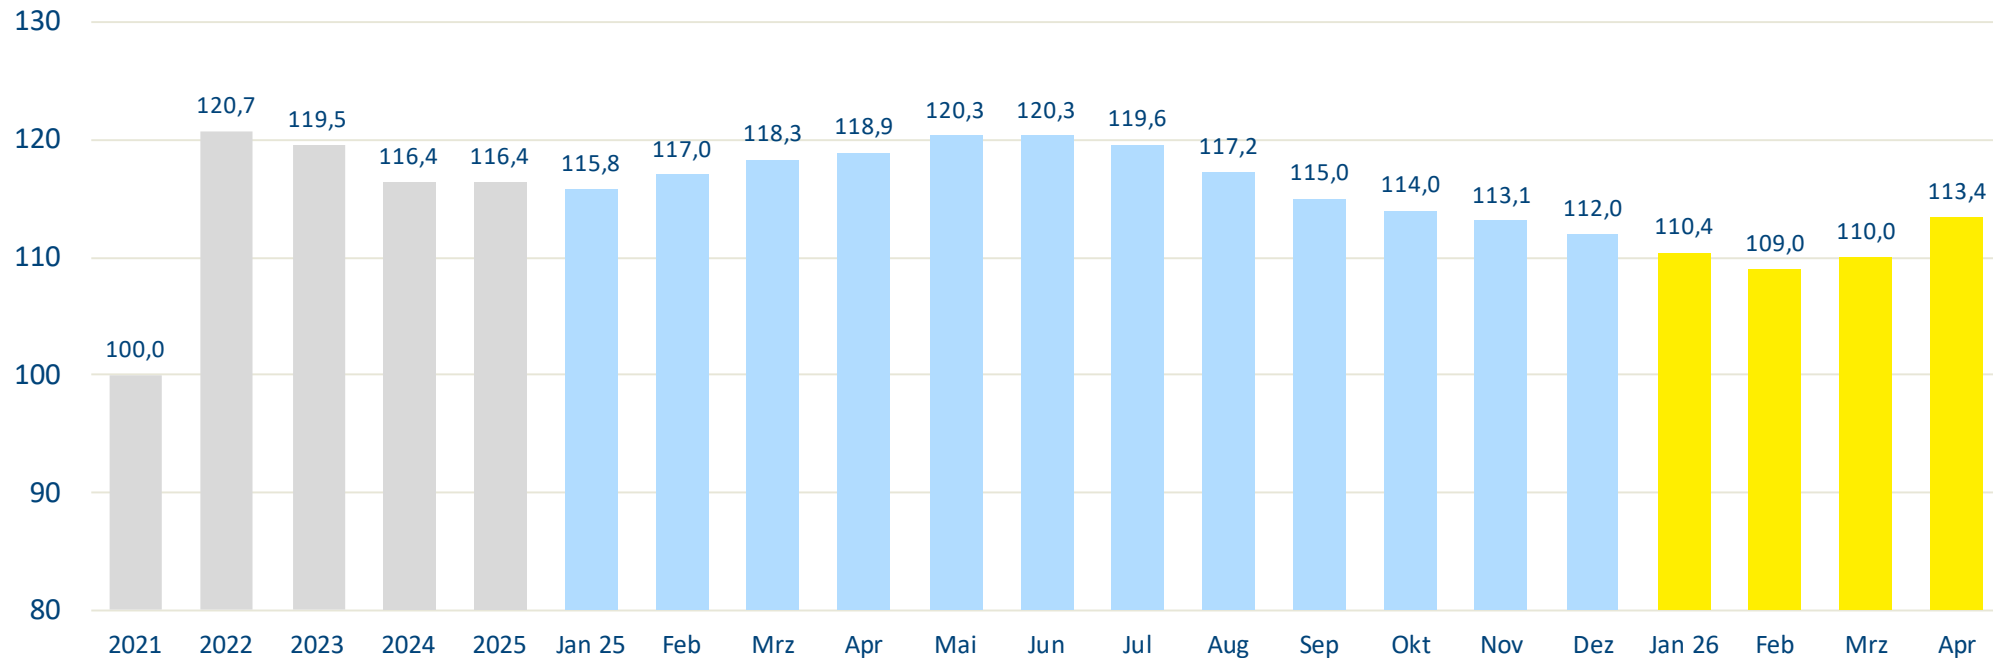

Erzeugerpreisindex

Statistisches Bundesamt

Index der Erzeugerpreise gewerblicher Produkte (Inlandsabsatz)

2021=100

	2021	2022	2023	2024	2025	Jan 25	Feb	Mrz	Apr	Mai	Jun	Jul	Aug	Sep	Okt	Nov	Dez	Jan 26	Feb	Mrz	Apr
Papier, Karton und Pappe	100,0	120,7	119,5	116,4	116,4	115,8	117,0	118,3	118,9	120,3	120,3	119,6	117,2	115,0	114,0	113,1	112,0	110,4	109,0	110,0	113,4
Zeitungsdruckpapier, in Rollen oder Bogen	100,0	197,9	165,0	141,6	140,4	142,2	141,8	140,9	142,2	141,9	141,6	137,2	138,6	137,5	140,5	140,5	140,1	139,6	141,3	140,9	145,3
Andere grafische Papiere und Pappen	100,0	154,4	154,7	143,0	142,5	145,1	145,8	144,8	143,7	143,9	143,6	146,7	142,9	141,3	138,8	137,6	136,1	134,6	134,5	135,7	137,7
Wellpappenrohpapier	100,0	137,1	94,6	92,6	92,6	87,0	91,6	94,7	95,9	99,6	101,4	99,5	94,3	89,5	87,5	86,3	83,7	82,5	80,6	83,0	88,3
Wellpapier aus Altpapier, sonstiges Wellpapier	100,0	138,4	90,6	88,3	88,3	82,4	87,7	88,8	91,6	96,0	95,8	95,0	91,3	86,8	82,9	81,7	79,4	78,4	76,2	78,0	83,6
Testliner weder gestrichen noch überzogen	100,0	135,4	99,9	98,3	98,3	93,1	96,9	102,7	101,6	104,3	109,0	105,5	98,3	93,1	93,6	92,4	89,0	88,0	86,5	89,8	94,5
Papier weder gestrichen noch überzogen	100,0	140,5	128,7	124,1	124,1	122,2	120,7	123,8	125,3	125,9	128,0	127,3	125,8	124,4	122,7	122,0	121,0	120,4	118,9	119,5	120,8

Quelle : Statistisches Bundesamt

Erzeugerpreisindex

Statistisches Bundesamt

Index der Erzeugerpreise gewerblicher Produkte (Inlandsabsatz)

2021=100

Quelle : Statistisches Bundesamt

Erzeugerpreisindex

Statistisches Bundesamt

Index der Erzeugerpreise gewerblicher Produkte (Inlandsabsatz)

2021=100

Quelle : Statistisches Bundesamt

Erzeugerpreisindex

Statistisches Bundesamt

Index der Erzeugerpreise gewerblicher Produkte (Inlandsabsatz)