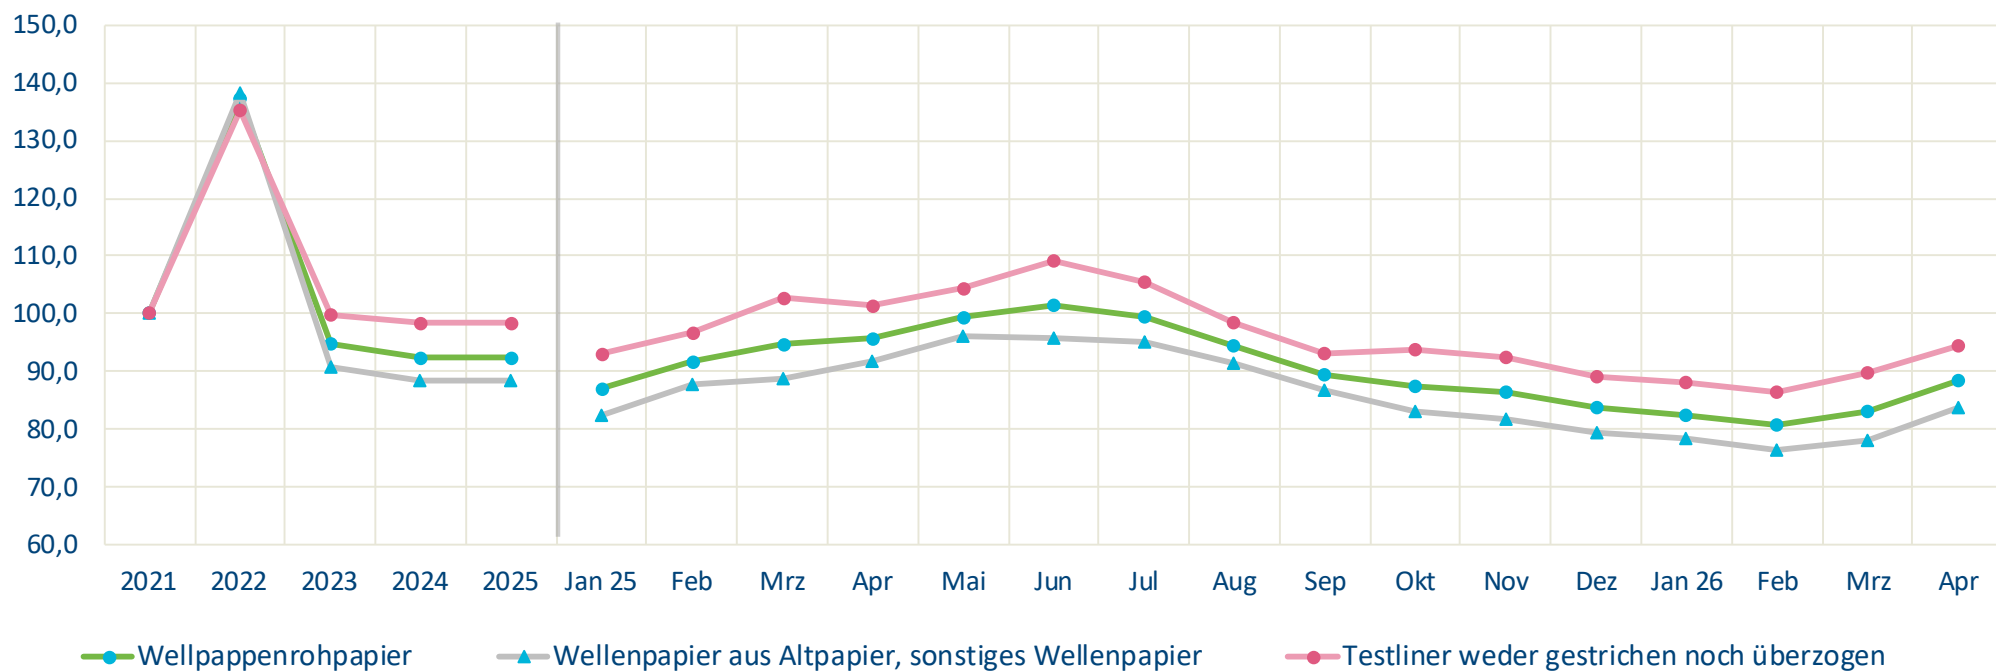

Quelle : Statistisches Bundesamt

Erzeugerpreisindex

Statistisches Bundesamt

Index der Erzeugerpreise gewerblicher Produkte (Inlandsabsatz)

2021=100

Quelle : Statistisches Bundesamt

Erzeugerpreisindex

Statistisches Bundesamt

Index der Erzeugerpreise gewerblicher Produkte (Inlandsabsatz)

2021=100

Quelle : Statistisches Bundesamt

Erzeugerpreisindex

Statistisches Bundesamt

Index der Erzeugerpreise gewerblicher Produkte (Inlandsabsatz)

2021=100

Quelle : Statistisches Bundesamt