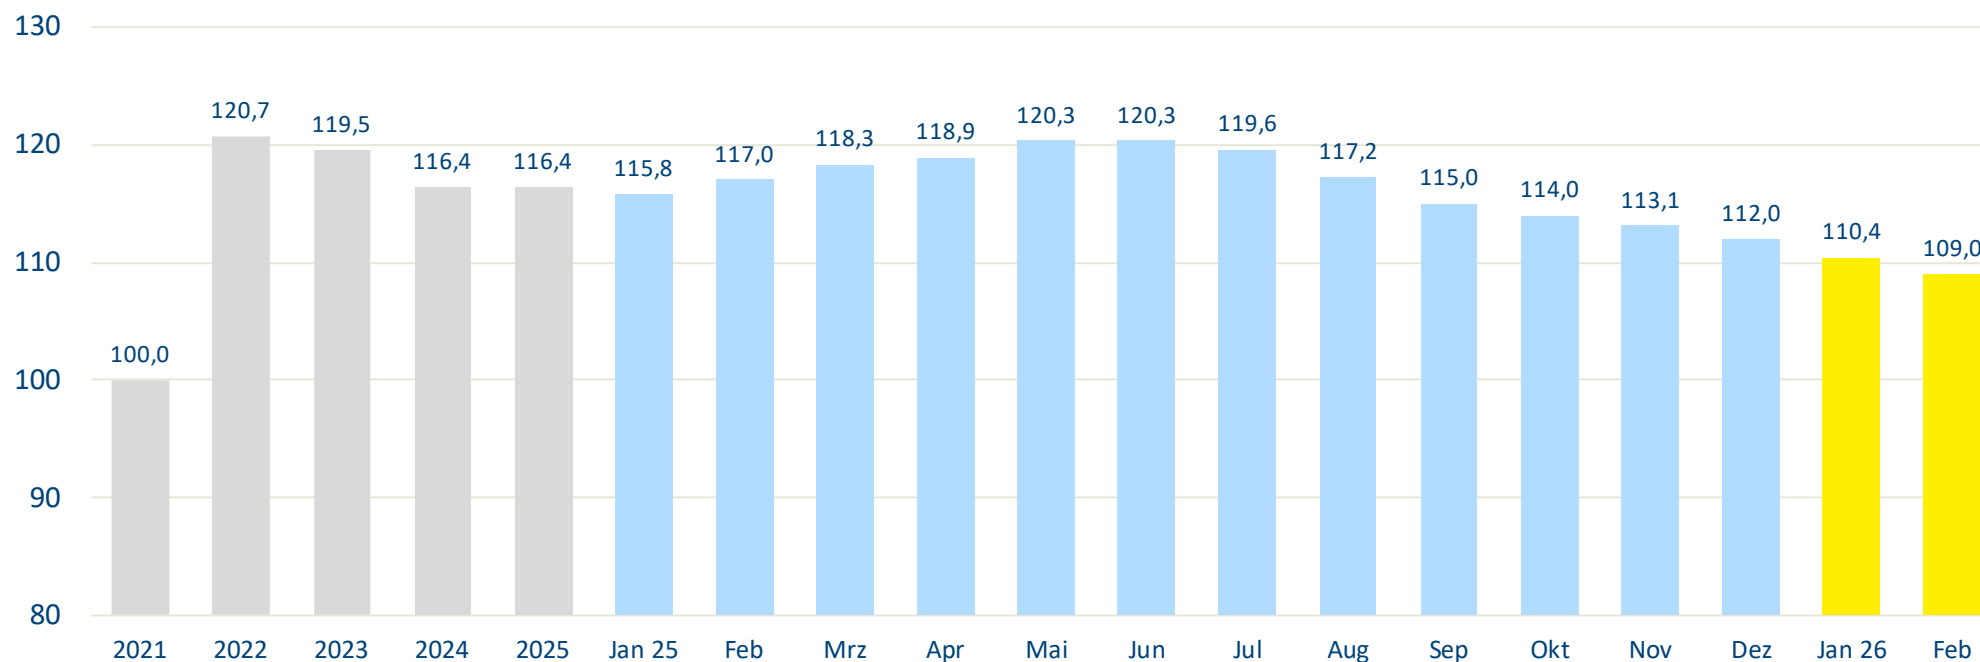

Erzeugerpreisindex

Statistisches Bundesamt

Index der Erzeugerpreise gewerblicher Produkte (Inlandsabsatz)

2021=100

	2021	2022	2023	2024	2025	Jan 25	Feb	Mrz	Apr	Mai	Jun	Jul	Aug	Sep	Okt	Nov	Dez	Jan 26	Feb
Papier, Karton und Pappe	100,0	120,7	119,5	116,4	116,4	115,8	117,0	118,3	118,9	120,3	120,3	119,6	117,2	115,0	114,0	113,1	112,0	110,4	109,0
Zeitungsdruckpapier, in Rollen oder Bogen	100,0	197,9	165,0	141,6	140,4	142,2	141,8	140,9	142,2	141,9	141,6	137,2	138,6	137,5	140,5	140,5	140,1	139,6	141,3
Andere grafische Papiere und Pappen	100,0	154,4	154,7	143,0	142,5	145,1	145,8	144,8	143,7	143,9	143,6	146,7	142,9	141,3	138,8	137,6	136,1	134,6	134,5
Wellpappenrohpapier	100,0	137,1	94,6	92,6	92,6	87,0	91,6	94,7	95,9	99,6	101,4	99,5	94,3	89,5	87,5	86,3	83,7	82,5	80,6
Wellpapier aus Altpapier, sonstiges Wellpapier	100,0	138,4	90,6	88,3	88,3	82,4	87,7	88,8	91,6	96,0	95,8	95,0	91,3	86,8	82,9	81,7	79,4	78,4	76,2
Testliner weder gestrichen noch überzogen	100,0	135,4	99,9	98,3	98,3	93,1	96,9	102,7	101,6	104,3	109,0	105,5	98,3	93,1	93,6	92,4	89,0	88,0	86,5
Papier weder gestrichen noch überzogen	100,0	140,5	128,7	124,1	124,1	122,2	120,7	123,8	125,3	125,9	128,0	127,3	125,8	124,4	122,7	122,0	121,0	120,4	118,9

Quelle : Statistisches Bundesamt

Erzeugerpreisindex

Statistisches Bundesamt

Index der Erzeugerpreise gewerblicher Produkte (Inlandsabsatz)

2021=100

Quelle : Statistisches Bundesamt

Erzeugerpreisindex

Statistisches Bundesamt

Index der Erzeugerpreise gewerblicher Produkte (Inlandsabsatz)

2021=100

Quelle : Statistisches Bundesamt

Erzeugerpreisindex

Statistisches Bundesamt

Index der Erzeugerpreise gewerblicher Produkte (Inlandsabsatz)