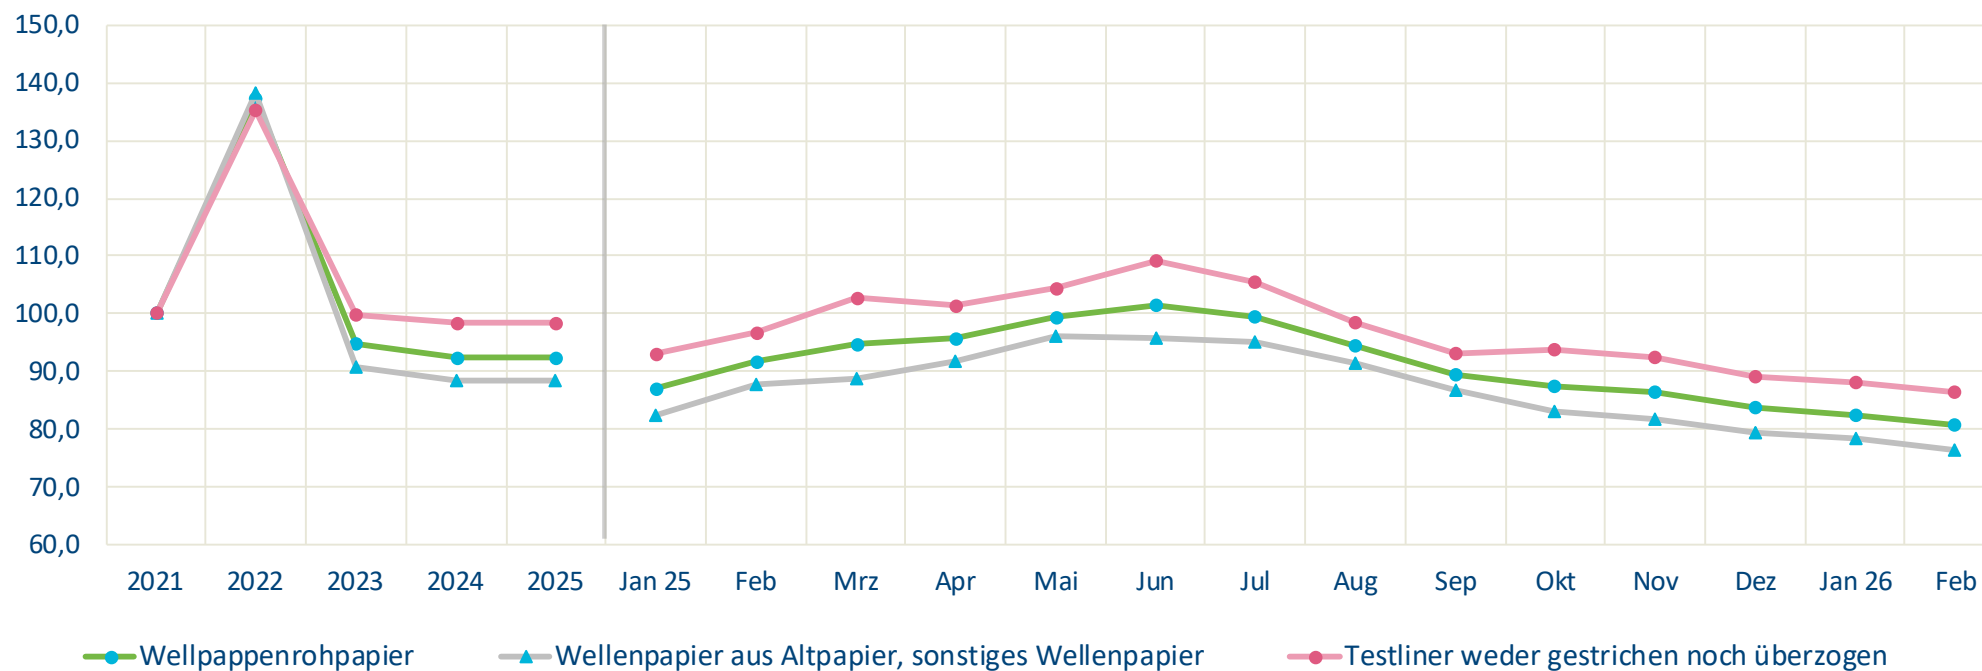

Erzeugerpreisindex

Statistisches Bundesamt

Index der Erzeugerpreise gewerblicher Produkte (Inlandsabsatz)

2021=100

	2021	2022	2023	2024	2025	Jan 25	Feb	Mrz	Apr	Mai	Jun	Jul	Aug	Sep	Okt	Nov	Dez	Jan 26	Feb
Papier, Karton und Pappe	100,0	120,7	119,5	116,4	116,4	115,8	117,0	118,3	118,9	120,3	120,3	119,6	117,2	115,0	114,0	113,1	112,0	110,4	109,0
Zeitungsdruckpapier, in Rollen oder Bogen	100,0	197,9	165,0	141,6	140,4	142,2	141,8	140,9	142,2	141,9	141,6	137,2	138,6	137,5	140,5	140,5	140,1	139,6	141,3
Andere grafische Papiere und Pappen	100,0	154,4	154,7	143,0	142,5	145,1	145,8	144,8	143,7	143,9	143,6	146,7	142,9	141,3	138,8	137,6	136,1	134,6	134,5
Wellpappenrohpapier	100,0	137,1	94,6	92,6	92,6	87,0	91,6	94,7	95,9	99,6	101,4	99,5	94,3	89,5	87,5	86,3	83,7	82,5	80,6
Wellpapier aus Altpapier, sonstiges Wellpapier	100,0	138,4	90,6	88,3	88,3	82,4	87,7	88,8	91,6	96,0	95,8	95,0	91,3	86,8	82,9	81,7	79,4	78,4	76,2
Testliner weder gestrichen noch überzogen	100,0	135,4	99,9	98,3	98,3	93,1	96,9	102,7	101,6	104,3	109,0	105,5	98,3	93,1	93,6	92,4	89,0	88,0	86,5
Papier weder gestrichen noch überzogen	100,0	140,5	128,7	124,1	124,1	122,2	120,7	123,8	125,3	125,9	128,0	127,3	125,8	124,4	122,7	122,0	121,0	120,4	118,9

Quelle : Statistisches Bundesamt

Erzeugerpreisindex

Statistisches Bundesamt

Index der Erzeugerpreise gewerblicher Produkte (Inlandsabsatz)

2021=100

Quelle : Statistisches Bundesamt

Erzeugerpreisindex

Statistisches Bundesamt

Index der Erzeugerpreise gewerblicher Produkte (Inlandsabsatz)

2021=100

Quelle : Statistisches Bundesamt

Erzeugerpreisindex

Statistisches Bundesamt

Index der Erzeugerpreise gewerblicher Produkte (Inlandsabsatz)

2021=100

Quelle : Statistisches Bundesamt