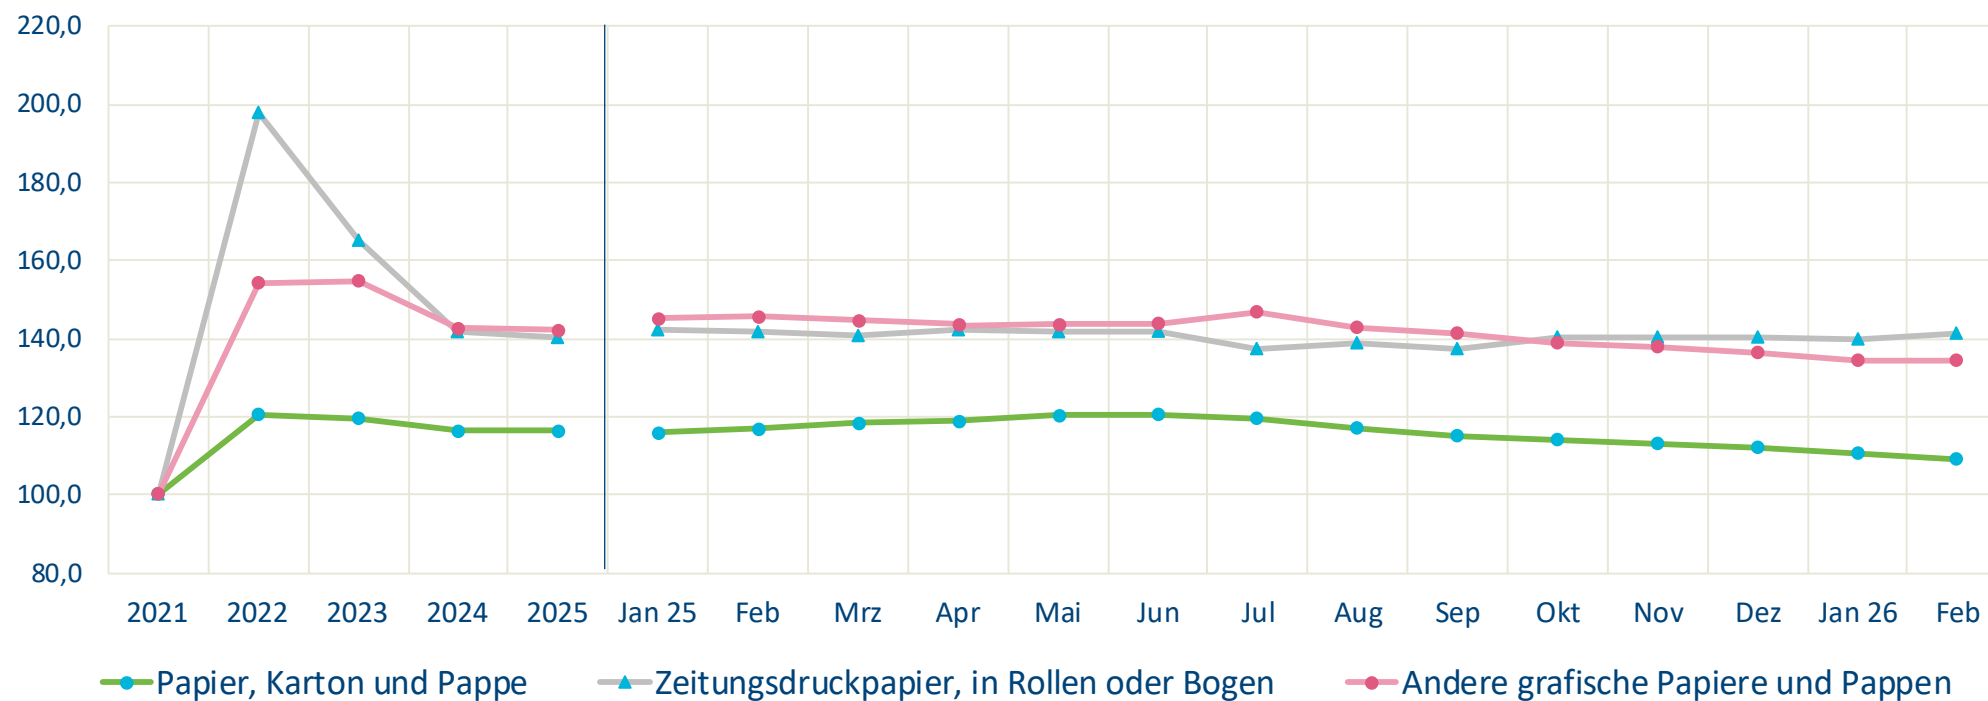

Erzeugerpreisindex

Statistisches Bundesamt

Index der Erzeugerpreise gewerblicher Produkte (Inlandsabsatz)

2021=100

	2021	2022	2023	2024	2025	Jan 25	Feb	Mrz	Apr	Mai	Jun	Jul	Aug	Sep	Okt	Nov	Dez	Jan 26	Feb
Papier, Karton und Pappe	100,0	120,7	119,5	116,4	116,4	115,8	117,0	118,3	118,9	120,3	120,3	119,6	117,2	115,0	114,0	113,1	112,0	110,4	109,0
Zeitungsdruckpapier, in Rollen oder Bogen	100,0	197,9	165,0	141,6	140,4	142,2	141,8	140,9	142,2	141,9	141,6	137,2	138,6	137,5	140,5	140,5	140,1	139,6	141,3
Andere grafische Papiere und Pappen	100,0	154,4	154,7	143,0	142,5	145,1	145,8	144,8	143,7	143,9	143,6	146,7	142,9	141,3	138,8	137,6	136,1	134,6	134,5
Wellpappenrohpapier	100,0	137,1	94,6	92,6	92,6	87,0	91,6	94,7	95,9	99,6	101,4	99,5	94,3	89,5	87,5	86,3	83,7	82,5	80,6
Wellpapier aus Altpapier, sonstiges Wellpapier	100,0	138,4	90,6	88,3	88,3	82,4	87,7	88,8	91,6	96,0	95,8	95,0	91,3	86,8	82,9	81,7	79,4	78,4	76,2
Testliner weder gestrichen noch überzogen	100,0	135,4	99,9	98,3	98,3	93,1	96,9	102,7	101,6	104,3	109,0	105,5	98,3	93,1	93,6	92,4	89,0	88,0	86,5
Papier weder gestrichen noch überzogen	100,0	140,5	128,7	124,1	124,1	122,2	120,7	123,8	125,3	125,9	128,0	127,3	125,8	124,4	122,7	122,0	121,0	120,4	118,9

Quelle : Statistisches Bundesamt

Erzeugerpreisindex

Statistisches Bundesamt

Index der Erzeugerpreise gewerblicher Produkte (Inlandsabsatz)

2021=100

Quelle : Statistisches Bundesamt

Erzeugerpreisindex

Statistisches Bundesamt

Index der Erzeugerpreise gewerblicher Produkte (Inlandsabsatz)

2021=100

Quelle : Statistisches Bundesamt

Erzeugerpreisindex

Statistisches Bundesamt

Index der Erzeugerpreise gewerblicher Produkte (Inlandsabsatz)