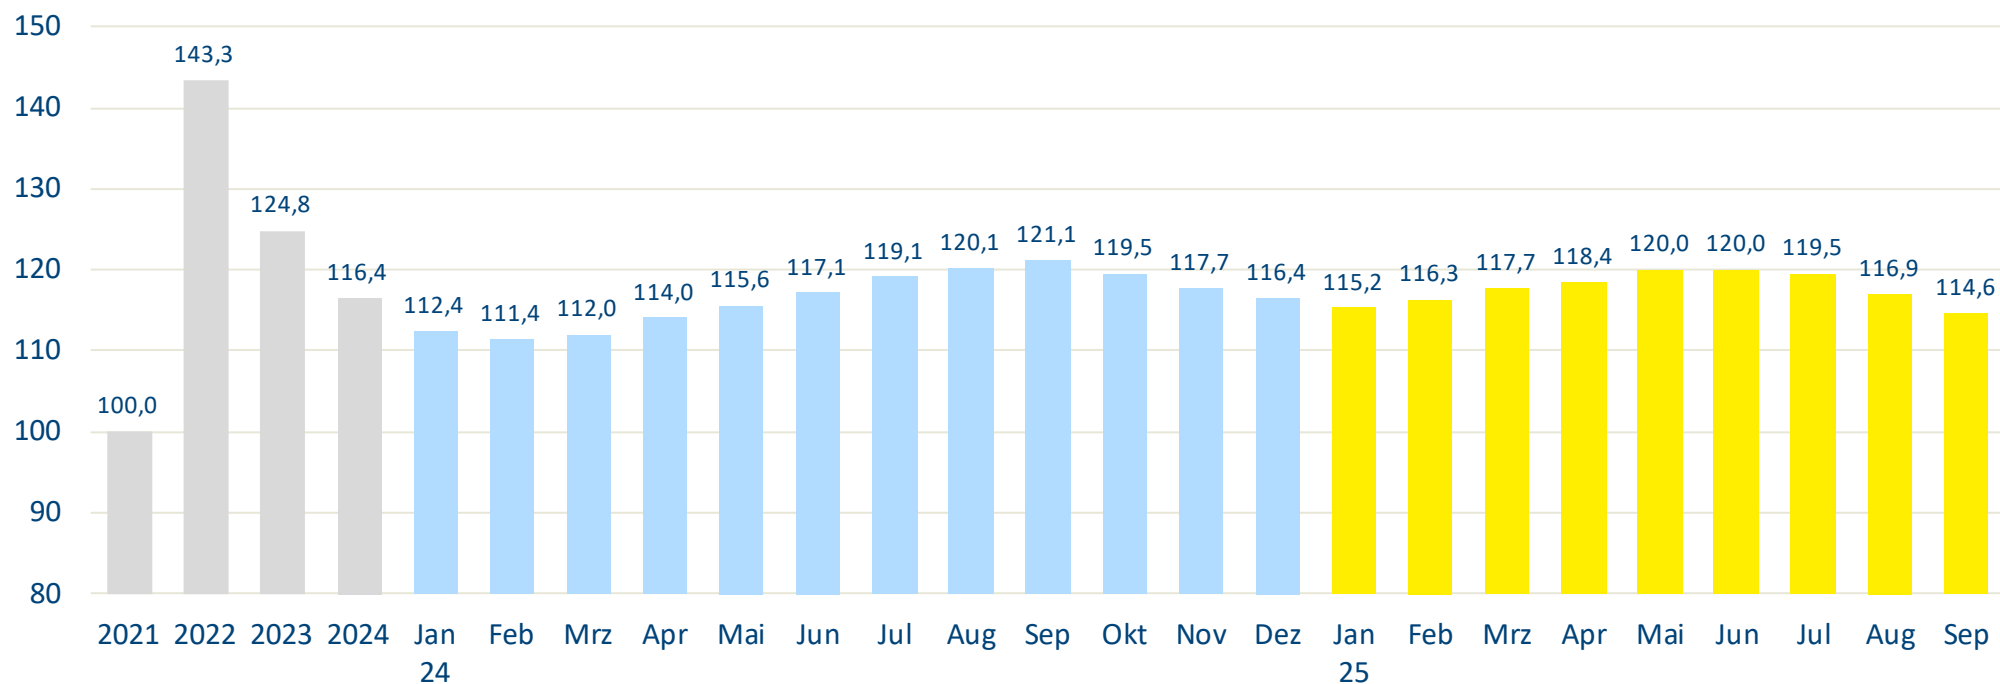

Erzeugerpreisindex

Statistisches Bundesamt

Index der Erzeugerpreise gewerblicher Produkte (Inlandsabsatz)

2021=100

	2021	2022	2023	2024	Jan 24	Feb	Mrz	Apr	Mai	Jun	Jul	Aug	Sep	Okt	Nov	Dez	Jan 25	Feb	Mrz	Apr	Mai	Jun	Jul	Aug	Sep
Papier, Karton und Pappe	100,0	143,3	124,8	116,4	112,4	111,4	112,0	114,0	115,6	117,1	119,1	120,1	121,1	119,5	117,7	116,4	115,2	116,3	117,7	118,4	120,0	120,0	119,5	116,9	114,6
Zeitungsdruckpapier, in Rollen oder Bogen	100,0	197,9	165,0	141,6	139,8	140,6	140,6	139,0	139,9	139,7	142,4	143,5	143,5	143,5	143,1	143,5	142,2	141,8	140,9	142,2	141,9	141,6	137,2	138,6	137,5
Andere grafische Papiere und Pappen	100,0	154,4	154,7	143,0	142,6	142,2	143,0	143,3	144,7	141,4	142,6	142,9	143,5	144,0	142,4	143,1	145,1	145,8	144,8	143,7	143,9	143,6	146,7	142,9	141,3
Wellpappenrohpapier	100,0	137,1	94,6	92,5	81,8	80,5	82,9	86,9	90,8	95,5	99,3	101,5	103,1	99,4	95,9	91,9	87,0	91,6	94,7	95,9	99,6	101,4	99,5	94,3	89,5
Wellenpapier aus Altpapier, sonstiges Wellenpapier	100,0	138,4	90,6	88,4	76,8	75,3	79,0	81,6	87,2	91,1	95,6	97,6	99,6	96,0	92,6	88,6	82,4	87,7	88,8	91,6	96,0	95,8	95,0	91,3	86,8
Testliner weder gestrichen noch überzogen	100,0	135,4	99,9	97,9	88,5	87,4	88,1	93,9	95,7	101,5	104,3	106,6	107,7	104,0	100,3	96,3	93,1	96,9	102,7	101,6	104,3	109,0	105,5	98,3	93,1
Papier weder gestrichen noch überzogen	100,0	140,5	128,7	122,1	119,1	117,3	115,0	119,0	119,6	122,5	125,3	124,8	127,6	126,7	124,4	123,7	122,2	120,7	123,8	125,3	125,9	128,0	127,3	125,8	124,4

Quelle : Statistisches Bundesamt

Erzeugerpreisindex

Statistisches Bundesamt

Index der Erzeugerpreise gewerblicher Produkte (Inlandsabsatz)

2021=100

Quelle : Statistisches Bundesamt

Erzeugerpreisindex

Statistisches Bundesamt

Index der Erzeugerpreise gewerblicher Produkte (Inlandsabsatz)

2021=100

Quelle : Statistisches Bundesamt

Erzeugerpreisindex

Statistisches Bundesamt

Index der Erzeugerpreise gewerblicher Produkte (Inlandsabsatz)