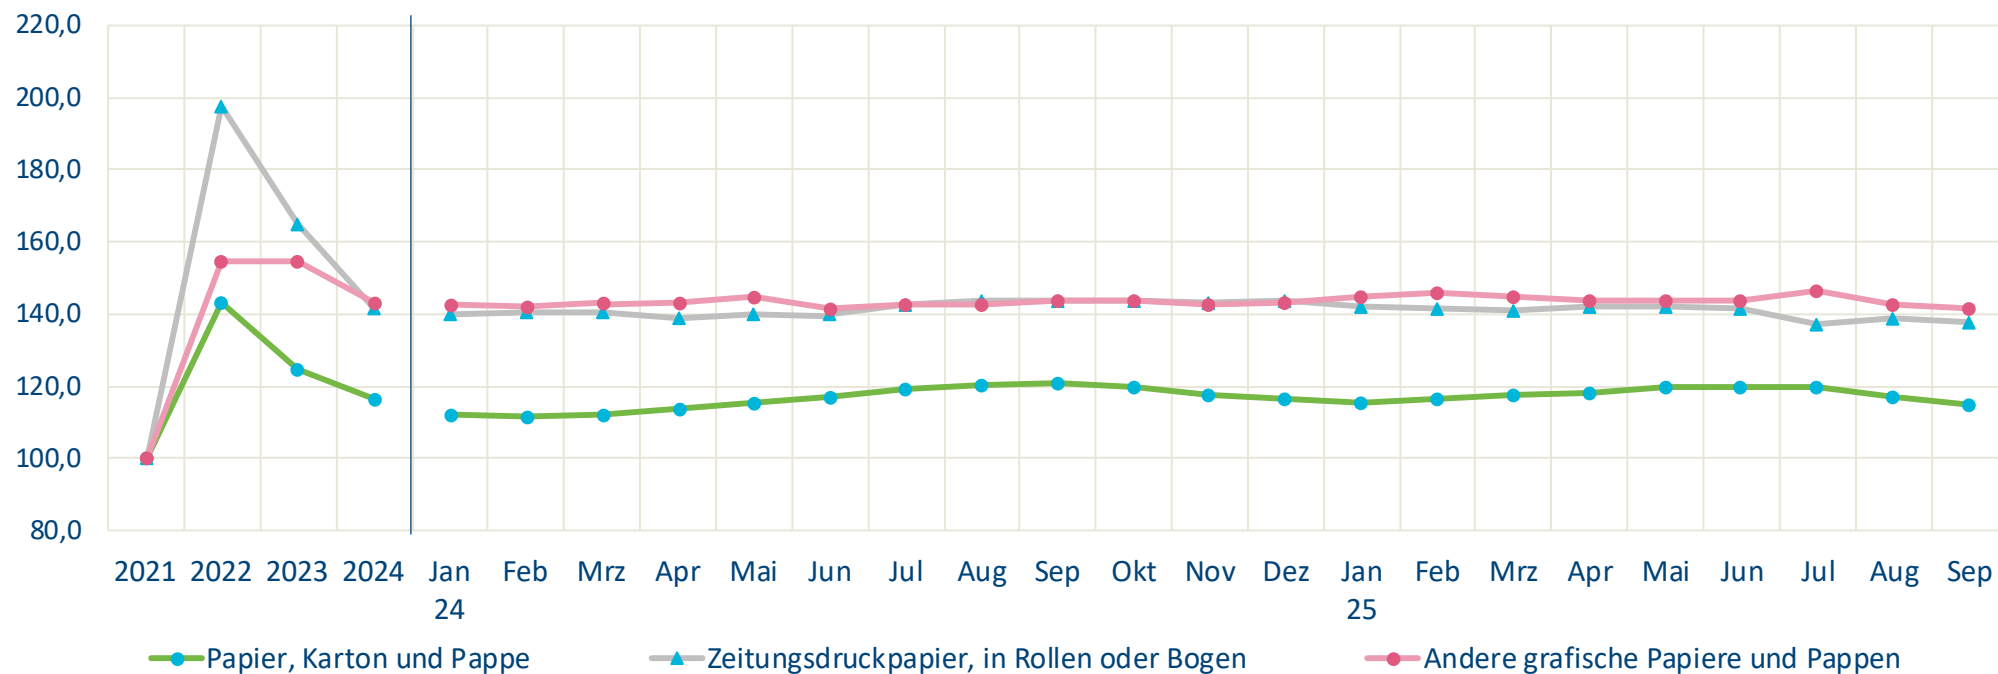

Erzeugerpreisindex

Statistisches Bundesamt

Index der Erzeugerpreise gewerblicher Produkte (Inlandsabsatz)

2021=100

	2021	2022	2023	2024	Jan 24	Feb	Mrz	Apr	Mai	Jun	Jul	Aug	Sep	Okt	Nov	Dez	Jan 25	Feb	Mrz	Apr	Mai	Jun	Jul	Aug	Sep
Papier, Karton und Pappe	100,0	143,3	124,8	116,4	112,4	111,4	112,0	114,0	115,6	117,1	119,1	120,1	121,1	119,5	117,7	116,4	115,2	116,3	117,7	118,4	120,0	120,0	119,5	116,9	114,6
Zeitungsdruckpapier, in Rollen oder Bogen	100,0	197,9	165,0	141,6	139,8	140,6	140,6	139,0	139,9	139,7	142,4	143,5	143,5	143,5	143,1	143,5	142,2	141,8	140,9	142,2	141,9	141,6	137,2	138,6	137,5
Andere grafische Papiere und Pappen	100,0	154,4	154,7	143,0	142,6	142,2	143,0	143,3	144,7	141,4	142,6	142,9	143,5	144,0	142,4	143,1	145,1	145,8	144,8	143,7	143,9	143,6	146,7	142,9	141,3
Wellpappenrohpapier	100,0	137,1	94,6	92,5	81,8	80,5	82,9	86,9	90,8	95,5	99,3	101,5	103,1	99,4	95,9	91,9	87,0	91,6	94,7	95,9	99,6	101,4	99,5	94,3	89,5
Wellenpapier aus Altpapier, sonstiges Wellenpapier	100,0	138,4	90,6	88,4	76,8	75,3	79,0	81,6	87,2	91,1	95,6	97,6	99,6	96,0	92,6	88,6	82,4	87,7	88,8	91,6	96,0	95,8	95,0	91,3	86,8
Testliner weder gestrichen noch überzogen	100,0	135,4	99,9	97,9	88,5	87,4	88,1	93,9	95,7	101,5	104,3	106,6	107,7	104,0	100,3	96,3	93,1	96,9	102,7	101,6	104,3	109,0	105,5	98,3	93,1
Papier weder gestrichen noch überzogen	100,0	140,5	128,7	122,1	119,1	117,3	115,0	119,0	119,6	122,5	125,3	124,8	127,6	126,7	124,4	123,7	122,2	120,7	123,8	125,3	125,9	128,0	127,3	125,8	124,4

Quelle : Statistisches Bundesamt

Erzeugerpreisindex

Statistisches Bundesamt

Index der Erzeugerpreise gewerblicher Produkte (Inlandsabsatz)

2021=100

Quelle : Statistisches Bundesamt

Erzeugerpreisindex

Statistisches Bundesamt

Index der Erzeugerpreise gewerblicher Produkte (Inlandsabsatz)

2021=100

Quelle : Statistisches Bundesamt

Erzeugerpreisindex

Statistisches Bundesamt

Index der Erzeugerpreise gewerblicher Produkte (Inlandsabsatz)