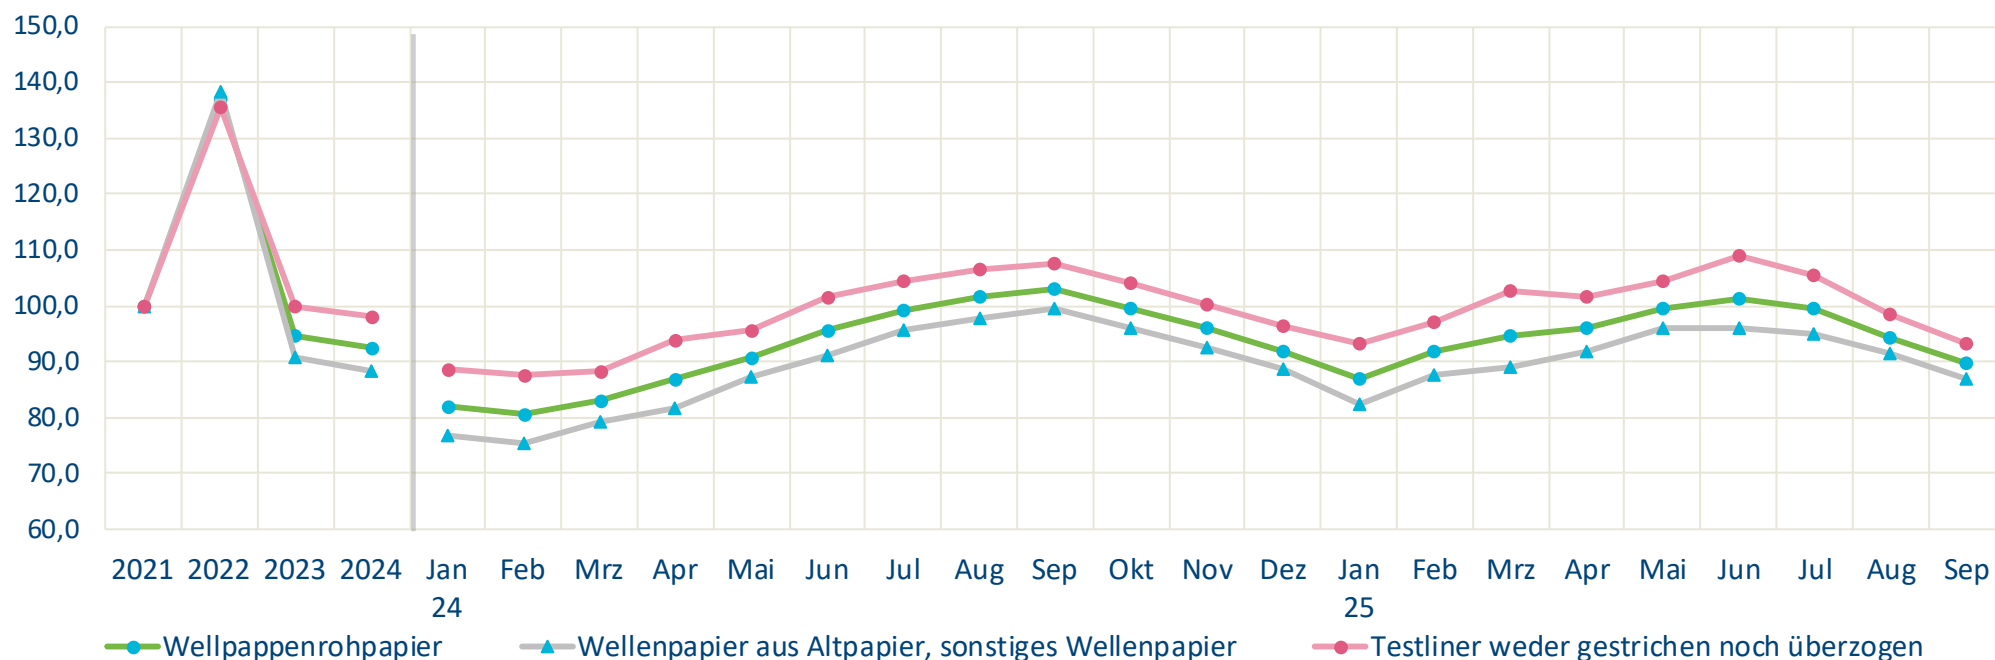

Quelle : Statistisches Bundesamt

Erzeugerpreisindex

Statistisches Bundesamt

Index der Erzeugerpreise gewerblicher Produkte (Inlandsabsatz)

2021=100

Quelle : Statistisches Bundesamt

Erzeugerpreisindex

Statistisches Bundesamt

Index der Erzeugerpreise gewerblicher Produkte (Inlandsabsatz)

2021=100

Quelle : Statistisches Bundesamt

Erzeugerpreisindex

Statistisches Bundesamt

Index der Erzeugerpreise gewerblicher Produkte (Inlandsabsatz)

2021=100

Quelle : Statistisches Bundesamt