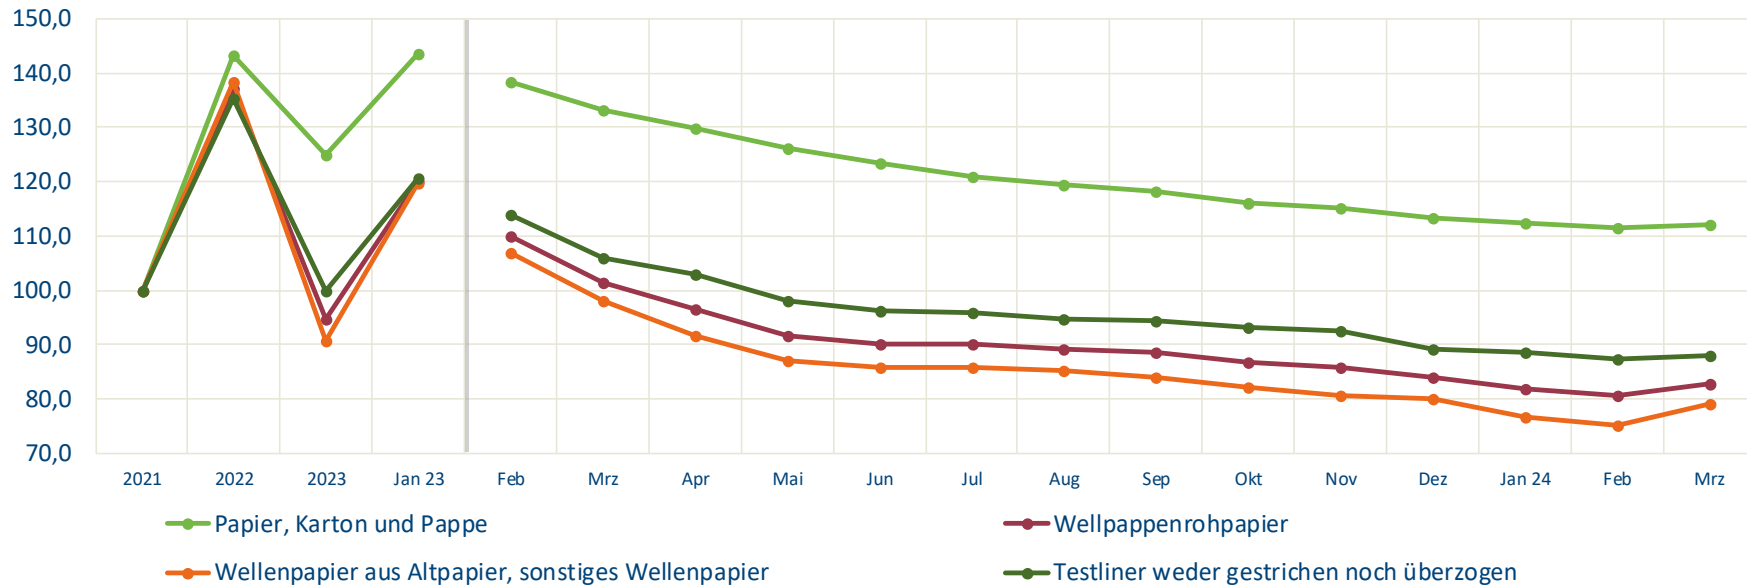

Erzeugerpreisindex

Statistisches Bundesamt

Index der Erzeugerpreise gewerblicher Produkte (Inlandsabsatz)

2021=100

	2021	2022	2023	Jan 23	Feb	Mrz	Apr	Mai	Jun	Jul	Aug	Sep	Okt	Nov	Dez	Jan 24	Feb	Mrz
Papier, Karton und Pappe	100,0	143,3	124,8	143,4	138,4	133,2	129,7	126,1	123,4	120,9	119,4	118,1	116,1	115,1	113,4	112,4	111,4	112,0
Zeitungsdrukpapier, in Rollen oder Bogen	100,0	197,9	165,0	208,8	200,7	182,6	181,4	166,8	155,5	150,2	149,7	149,2	145,2	147,9	142,5	139,8	140,6	140,6
Andere grafische Papiere und Pappen	100,0	154,4	154,7	170,8	169,0	161,9	161,5	159,4	154,0	151,2	148,3	147,7	145,3	144,0	143,1	142,6	142,2	143,0
Wellpappenrohpapier	100,0	137,1	94,6	120,1	110,0	101,5	96,4	91,7	90,2	90,2	89,3	88,5	86,9	85,9	84,0	81,8	80,5	82,9
Wellpapier aus Altpapier, sonstiges Wellpapier	100,0	138,4	90,6	119,6	107,0	98,1	91,5	87,0	85,8	85,8	85,2	84,1	82,2	80,8	80,1	76,8	75,3	79,0
Testliner weder gestrichen noch überzogen	100,0	135,4	99,9	120,7	114,0	106,1	103,0	98,1	96,1	96,0	94,8	94,3	93,3	92,7	89,2	88,5	87,4	88,1
Papier weder gestrichen noch überzogen	100,0	140,5	128,7	145,6	140,1	137,2	133,1	128,6	127,4	125,1	124,5	123,2	121,9	119,6	118,0	119,1	117,3	115,0

Quelle : Statistisches Bundesamt

Erzeugerpreisindex

Statistisches Bundesamt

Index der Erzeugerpreise gewerblicher Produkte (Inlandsabsatz)

2021=100

Quelle : Statistisches Bundesamt

Erzeugerpreisindex

Statistisches Bundesamt

Index der Erzeugerpreise gewerblicher Produkte (Inlandsabsatz)

2021=100

Quelle : Statistisches Bundesamt

Erzeugerpreisindex

Statistisches Bundesamt

Index der Erzeugerpreise gewerblicher Produkte (Inlandsabsatz)

2021=100

Quelle : Statistisches Bundesamt