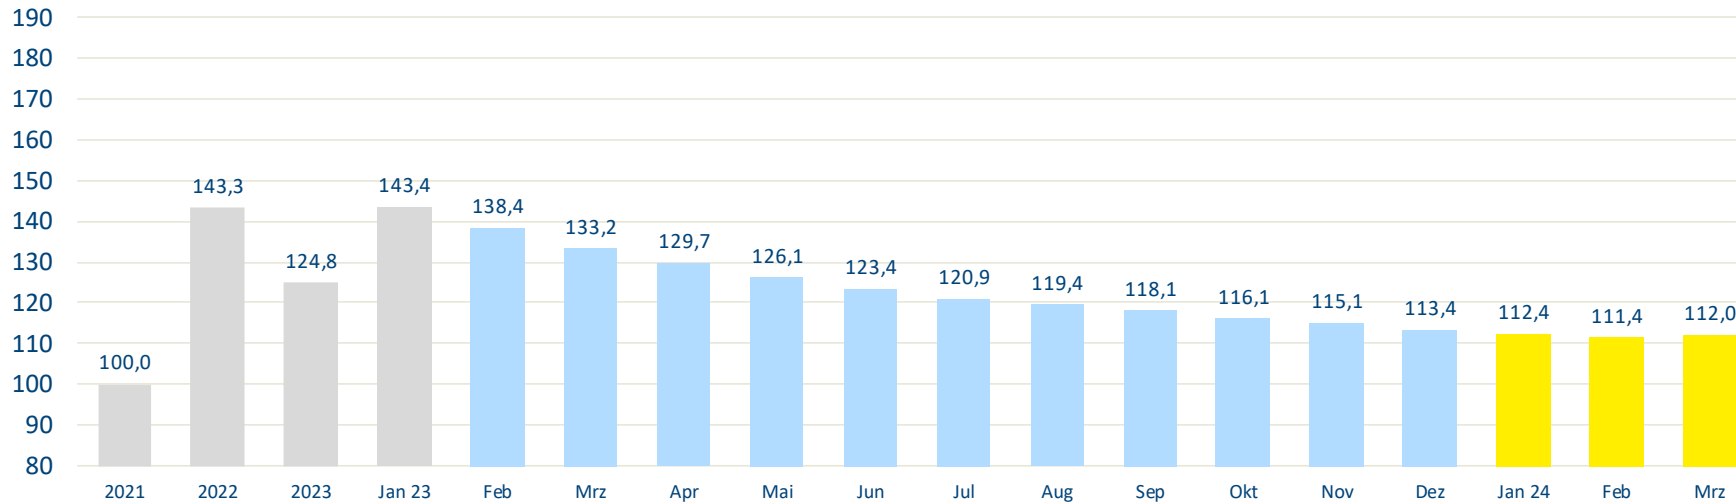

Erzeugerpreisindex

Statistisches Bundesamt

Index der Erzeugerpreise gewerblicher Produkte (Inlandsabsatz)

2021=100

	2021	2022	2023	Jan 23	Feb	Mrz	Apr	Mai	Jun	Jul	Aug	Sep	Okt	Nov	Dez	Jan 24	Feb	Mrz
Papier, Karton und Pappe	100,0	143,3	124,8	143,4	138,4	133,2	129,7	126,1	123,4	120,9	119,4	118,1	116,1	115,1	113,4	112,4	111,4	112,0
Zeitungsdrukpapier, in Rollen oder Bogen	100,0	197,9	165,0	208,8	200,7	182,6	181,4	166,8	155,5	150,2	149,7	149,2	145,2	147,9	142,5	139,8	140,6	140,6
Andere grafische Papiere und Pappen	100,0	154,4	154,7	170,8	169,0	161,9	161,5	159,4	154,0	151,2	148,3	147,7	145,3	144,0	143,1	142,6	142,2	143,0
Wellpappenrohpapier	100,0	137,1	94,6	120,1	110,0	101,5	96,4	91,7	90,2	90,2	89,3	88,5	86,9	85,9	84,0	81,8	80,5	82,9
Wellpapier aus Altpapier, sonstiges Wellpapier	100,0	138,4	90,6	119,6	107,0	98,1	91,5	87,0	85,8	85,8	85,2	84,1	82,2	80,8	80,1	76,8	75,3	79,0
Testliner weder gestrichen noch überzogen	100,0	135,4	99,9	120,7	114,0	106,1	103,0	98,1	96,1	96,0	94,8	94,3	93,3	92,7	89,2	88,5	87,4	88,1
Papier weder gestrichen noch überzogen	100,0	140,5	128,7	145,6	140,1	137,2	133,1	128,6	127,4	125,1	124,5	123,2	121,9	119,6	118,0	119,1	117,3	115,0

Quelle : Statistisches Bundesamt

Erzeugerpreisindex

Statistisches Bundesamt

Index der Erzeugerpreise gewerblicher Produkte (Inlandsabsatz)

2021=100

Quelle : Statistisches Bundesamt

Erzeugerpreisindex

Statistisches Bundesamt

Index der Erzeugerpreise gewerblicher Produkte (Inlandsabsatz)

2021=100

Quelle : Statistisches Bundesamt

Erzeugerpreisindex

Statistisches Bundesamt

Index der Erzeugerpreise gewerblicher Produkte (Inlandsabsatz)