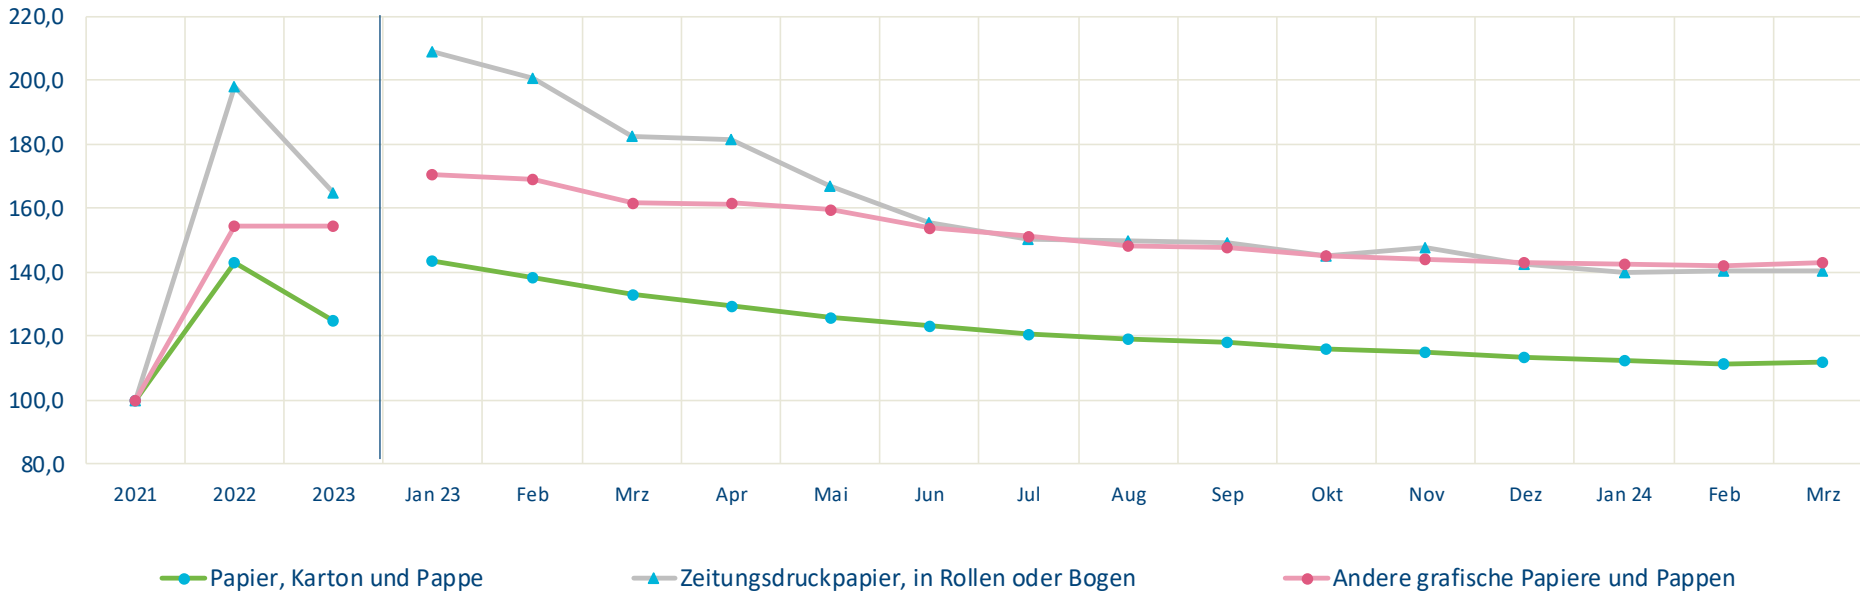

Erzeugerpreisindex

Statistisches Bundesamt

Index der Erzeugerpreise gewerblicher Produkte (Inlandsabsatz)

2021=100

	2021	2022	2023	Jan 23	Feb	Mrz	Apr	Mai	Jun	Jul	Aug	Sep	Okt	Nov	Dez	Jan 24	Feb	Mrz
Papier, Karton und Pappe	100,0	143,3	124,8	143,4	138,4	133,2	129,7	126,1	123,4	120,9	119,4	118,1	116,1	115,1	113,4	112,4	111,4	112,0
Zeitungsdrukpapier, in Rollen oder Bogen	100,0	197,9	165,0	208,8	200,7	182,6	181,4	166,8	155,5	150,2	149,7	149,2	145,2	147,9	142,5	139,8	140,6	140,6
Andere grafische Papiere und Pappen	100,0	154,4	154,7	170,8	169,0	161,9	161,5	159,4	154,0	151,2	148,3	147,7	145,3	144,0	143,1	142,6	142,2	143,0
Wellpappenrohpapier	100,0	137,1	94,6	120,1	110,0	101,5	96,4	91,7	90,2	90,2	89,3	88,5	86,9	85,9	84,0	81,8	80,5	82,9
Wellpapier aus Altpapier, sonstiges Wellpapier	100,0	138,4	90,6	119,6	107,0	98,1	91,5	87,0	85,8	85,8	85,2	84,1	82,2	80,8	80,1	76,8	75,3	79,0
Testliner weder gestrichen noch überzogen	100,0	135,4	99,9	120,7	114,0	106,1	103,0	98,1	96,1	96,0	94,8	94,3	93,3	92,7	89,2	88,5	87,4	88,1
Papier weder gestrichen noch überzogen	100,0	140,5	128,7	145,6	140,1	137,2	133,1	128,6	127,4	125,1	124,5	123,2	121,9	119,6	118,0	119,1	117,3	115,0

Quelle : Statistisches Bundesamt

Erzeugerpreisindex

Statistisches Bundesamt

Index der Erzeugerpreise gewerblicher Produkte (Inlandsabsatz)

2021=100

Quelle : Statistisches Bundesamt

Erzeugerpreisindex

Statistisches Bundesamt

Index der Erzeugerpreise gewerblicher Produkte (Inlandsabsatz)

2021=100

Quelle : Statistisches Bundesamt

Erzeugerpreisindex

Statistisches Bundesamt

Index der Erzeugerpreise gewerblicher Produkte (Inlandsabsatz)