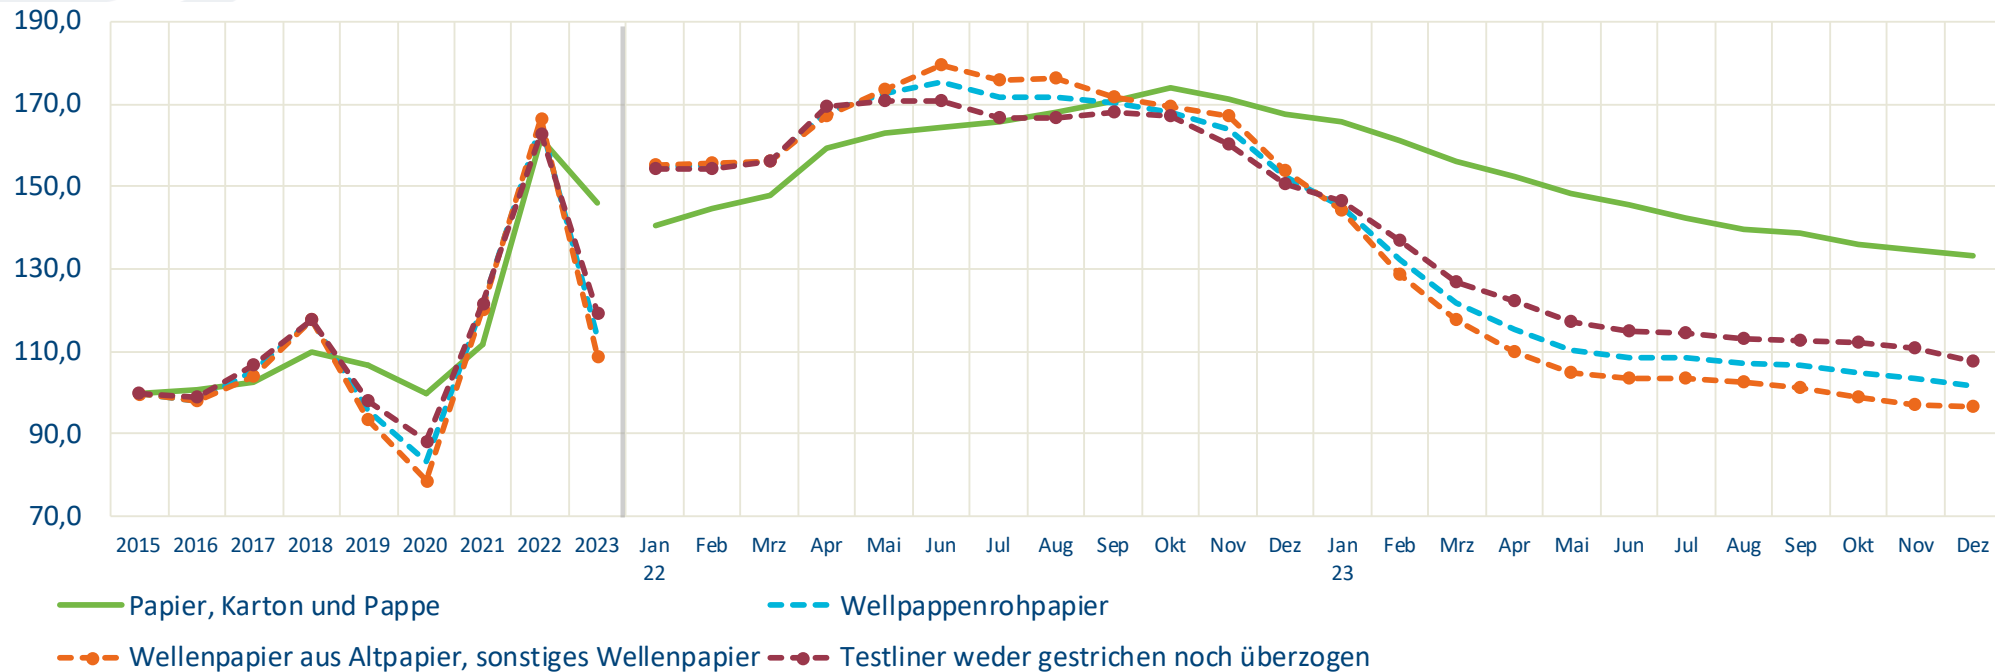

Erzeugerpreisindex

Statistisches Bundesamt

Index der Erzeugerpreise gewerblicher Produkte (Inlandsabsatz)

2015=100

	2015	2016	2017	2018	2019	2020	2021	2022	2023	Jan 23	Feb	Mrz	Apr	Mai	Jun	Jul	Aug	Sep	Okt	Nov	Dez
Papier, Karton und Pappe	100,0	100,8	102,6	109,8	106,6	99,9	111,9	161,4	146,2	165,8	161,3	156,3	152,3	148,5	145,5	142,5	139,8	138,5	136,0	134,7	133,1
Zeitungsdruckpapier, in Rollen oder Bogen	100,0	100,5	101,1	108,2	114,8	103,0	107,2	203,4	176,0	212,7	208,2	190,7	189,5	176,8	166,7	162,7	162,0	161,5	161,5	160,6	158,9
Andere grafische Papiere und Pappen	100,0	102,5	101,5	108,2	110,5	102,5	102,8	157,1	158,4	175,3	173,7	167,5	165,1	162,8	158,4	155,1	151,6	150,5	148,6	146,8	145,5
Wellpappenrohpapier	100,0	98,2	105,3	117,7	95,7	83,2	121,2	165,1	113,8	145,0	132,4	122,0	115,5	110,2	108,5	108,4	107,2	106,5	104,9	103,3	101,5
Wellenpapier aus Altpapier, sonstiges Wellenpapier	100,0	97,8	104,1	117,5	93,6	78,9	120,6	166,8	109,1	144,0	128,7	117,9	110,1	104,7	103,4	103,4	102,6	101,3	98,9	97,3	96,5
Testliner weder gestrichen noch überzogen	100,0	98,8	106,8	117,9	98,2	88,5	121,8	162,9	119,5	146,3	136,8	126,9	122,1	117,0	114,8	114,5	112,9	112,8	112,1	110,7	107,6
Papier weder gestrichen noch überzogen	100,0	100,2	105,1	113,5	110,0	103,7	120,2	170,5	155,6	176,5	169,8	166,2	161,1	155,1	153,8	151,2	150,4	148,6	147,2	144,7	142,7

Quelle : Statistisches Bundesamt

Erzeugerpreisindex

Statistisches Bundesamt

Index der Erzeugerpreise gewerblicher Produkte (Inlandsabsatz)

2015=100

Quelle : Statistisches Bundesamt

Erzeugerpreisindex

Statistisches Bundesamt

Index der Erzeugerpreise gewerblicher Produkte (Inlandsabsatz)

2015=100

Quelle : Statistisches Bundesamt

Erzeugerpreisindex

Statistisches Bundesamt

Index der Erzeugerpreise gewerblicher Produkte (Inlandsabsatz)

2015=100

Quelle : Statistisches Bundesamt