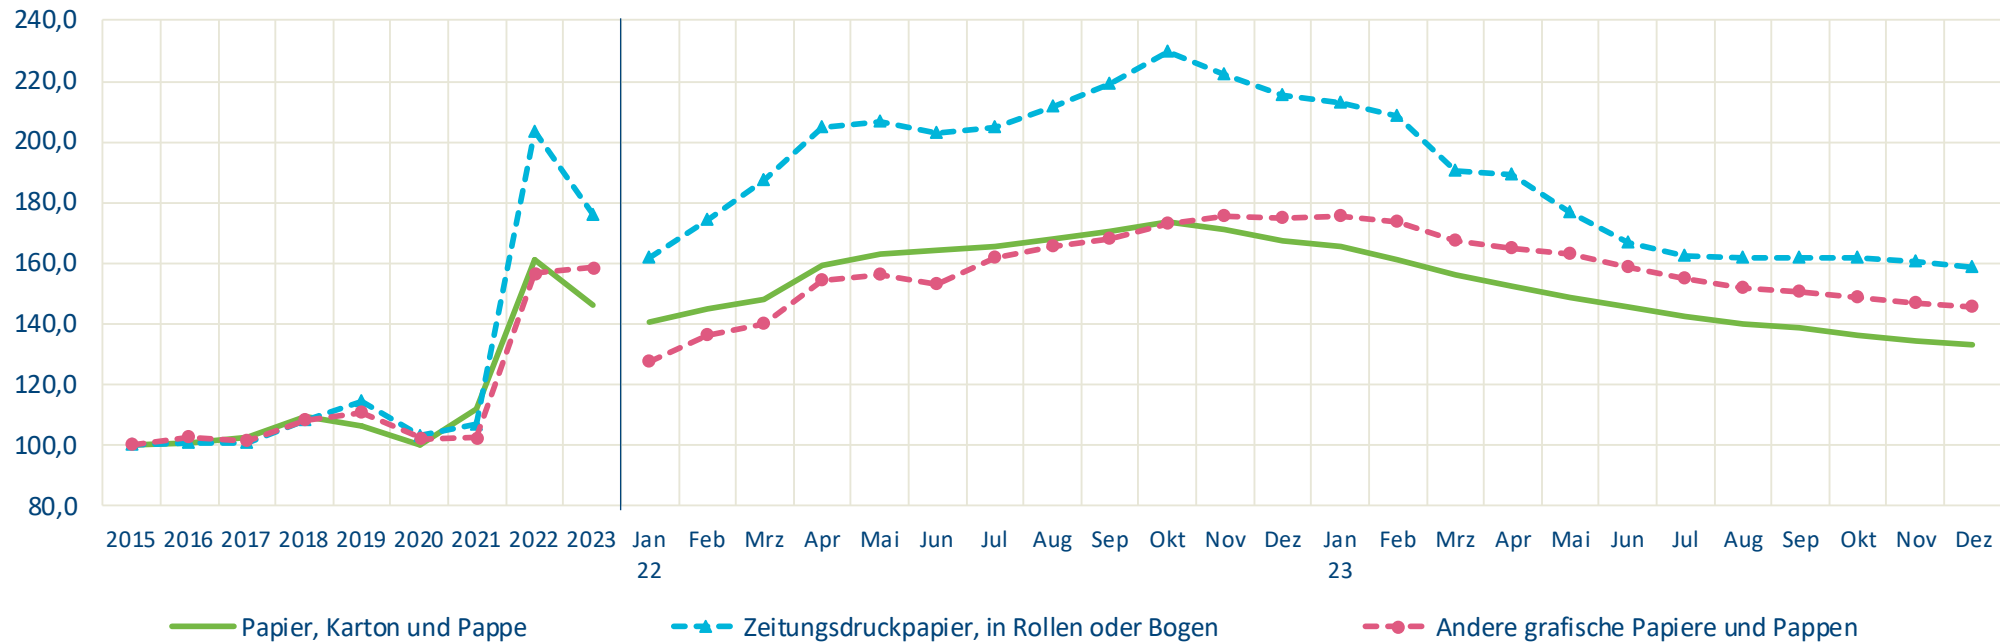

Erzeugerpreisindex

Statistisches Bundesamt

Index der Erzeugerpreise gewerblicher Produkte (Inlandsabsatz)

2015=100

	2015	2016	2017	2018	2019	2020	2021	2022	2023	Jan 23	Feb	Mrz	Apr	Mai	Jun	Jul	Aug	Sep	Okt	Nov	Dez
Papier, Karton und Pappe	100,0	100,8	102,6	109,8	106,6	99,9	111,9	161,4	146,2	165,8	161,3	156,3	152,3	148,5	145,5	142,5	139,8	138,5	136,0	134,7	133,1
Zeitungsdruckpapier, in Rollen oder Bogen	100,0	100,5	101,1	108,2	114,8	103,0	107,2	203,4	176,0	212,7	208,2	190,7	189,5	176,8	166,7	162,7	162,0	161,5	161,5	160,6	158,9
Andere grafische Papiere und Pappen	100,0	102,5	101,5	108,2	110,5	102,5	102,8	157,1	158,4	175,3	173,7	167,5	165,1	162,8	158,4	155,1	151,6	150,5	148,6	146,8	145,5
Wellpappenrohpapier	100,0	98,2	105,3	117,7	95,7	83,2	121,2	165,1	113,8	145,0	132,4	122,0	115,5	110,2	108,5	108,4	107,2	106,5	104,9	103,3	101,5
Wellenpapier aus Altpapier, sonstiges Wellenpapier	100,0	97,8	104,1	117,5	93,6	78,9	120,6	166,8	109,1	144,0	128,7	117,9	110,1	104,7	103,4	103,4	102,6	101,3	98,9	97,3	96,5
Testliner weder gestrichen noch überzogen	100,0	98,8	106,8	117,9	98,2	88,5	121,8	162,9	119,5	146,3	136,8	126,9	122,1	117,0	114,8	114,5	112,9	112,8	112,1	110,7	107,6
Papier weder gestrichen noch überzogen	100,0	100,2	105,1	113,5	110,0	103,7	120,2	170,5	155,6	176,5	169,8	166,2	161,1	155,1	153,8	151,2	150,4	148,6	147,2	144,7	142,7

Quelle : Statistisches Bundesamt

Erzeugerpreisindex

Statistisches Bundesamt

Index der Erzeugerpreise gewerblicher Produkte (Inlandsabsatz)

2015=100

Quelle : Statistisches Bundesamt

Erzeugerpreisindex

Statistisches Bundesamt

Index der Erzeugerpreise gewerblicher Produkte (Inlandsabsatz)

2015=100

Quelle : Statistisches Bundesamt

Erzeugerpreisindex

Statistisches Bundesamt

Index der Erzeugerpreise gewerblicher Produkte (Inlandsabsatz)