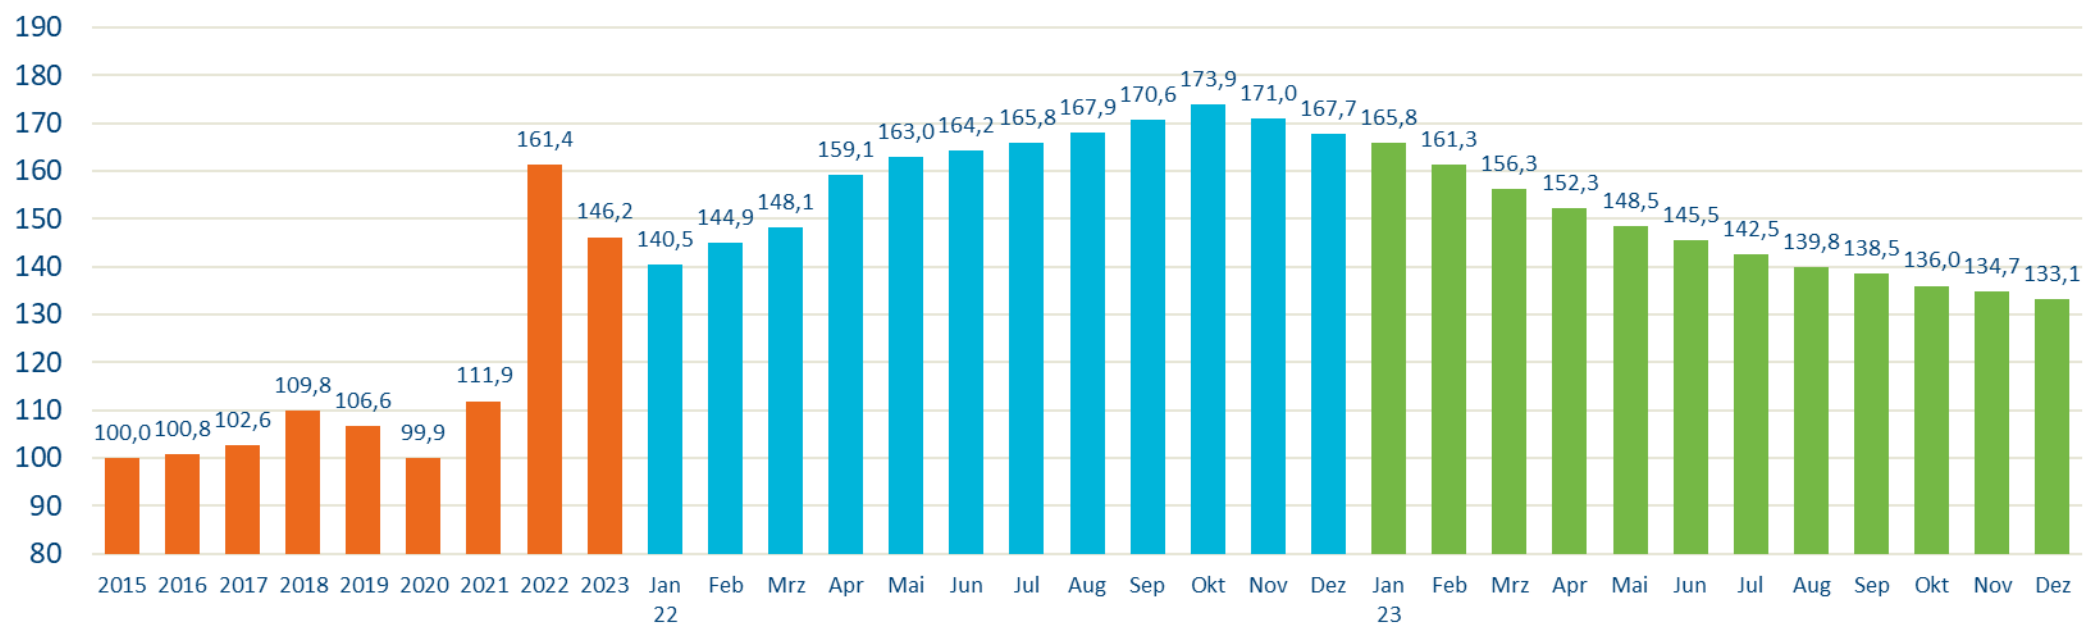

Erzeugerpreisindex

Statistisches Bundesamt

Index der Erzeugerpreise gewerblicher Produkte (Inlandsabsatz)

2015=100

	2015	2016	2017	2018	2019	2020	2021	2022	2023	Jan 23	Feb	Mrz	Apr	Mai	Jun	Jul	Aug	Sep	Okt	Nov	Dez
Papier, Karton und Pappe	100,0	100,8	102,6	109,8	106,6	99,9	111,9	161,4	146,2	165,8	161,3	156,3	152,3	148,5	145,5	142,5	139,8	138,5	136,0	134,7	133,1
Zeitungsdruckpapier, in Rollen oder Bogen	100,0	100,5	101,1	108,2	114,8	103,0	107,2	203,4	176,0	212,7	208,2	190,7	189,5	176,8	166,7	162,7	162,0	161,5	161,5	160,6	158,9
Andere grafische Papiere und Pappen	100,0	102,5	101,5	108,2	110,5	102,5	102,8	157,1	158,4	175,3	173,7	167,5	165,1	162,8	158,4	155,1	151,6	150,5	148,6	146,8	145,5
Wellpappenrohpapier	100,0	98,2	105,3	117,7	95,7	83,2	121,2	165,1	113,8	145,0	132,4	122,0	115,5	110,2	108,5	108,4	107,2	106,5	104,9	103,3	101,5
Wellenpapier aus Altpapier, sonstiges Wellenpapier	100,0	97,8	104,1	117,5	93,6	78,9	120,6	166,8	109,1	144,0	128,7	117,9	110,1	104,7	103,4	103,4	102,6	101,3	98,9	97,3	96,5
Testliner weder gestrichen noch überzogen	100,0	98,8	106,8	117,9	98,2	88,5	121,8	162,9	119,5	146,3	136,8	126,9	122,1	117,0	114,8	114,5	112,9	112,8	112,1	110,7	107,6
Papier weder gestrichen noch überzogen	100,0	100,2	105,1	113,5	110,0	103,7	120,2	170,5	155,6	176,5	169,8	166,2	161,1	155,1	153,8	151,2	150,4	148,6	147,2	144,7	142,7

Quelle : Statistisches Bundesamt

Erzeugerpreisindex

Statistisches Bundesamt

Index der Erzeugerpreise gewerblicher Produkte (Inlandsabsatz)

2015=100

Quelle : Statistisches Bundesamt

Erzeugerpreisindex

Statistisches Bundesamt

Index der Erzeugerpreise gewerblicher Produkte (Inlandsabsatz)

2015=100

Quelle : Statistisches Bundesamt

Erzeugerpreisindex

Statistisches Bundesamt

Index der Erzeugerpreise gewerblicher Produkte (Inlandsabsatz)