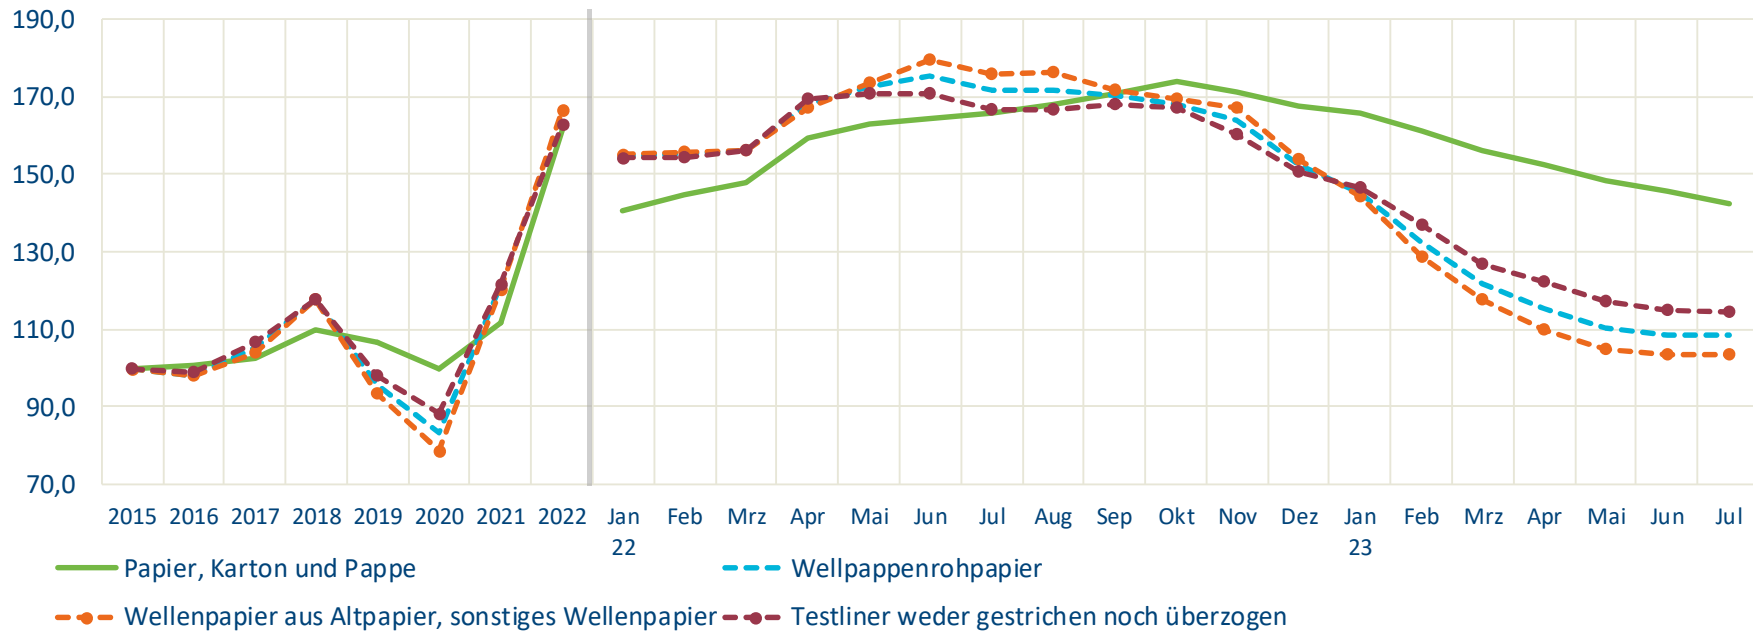

Erzeugerpreisindex

Statistisches Bundesamt

Index der Erzeugerpreise gewerblicher Produkte (Inlandsabsatz)

2015=100

Quik