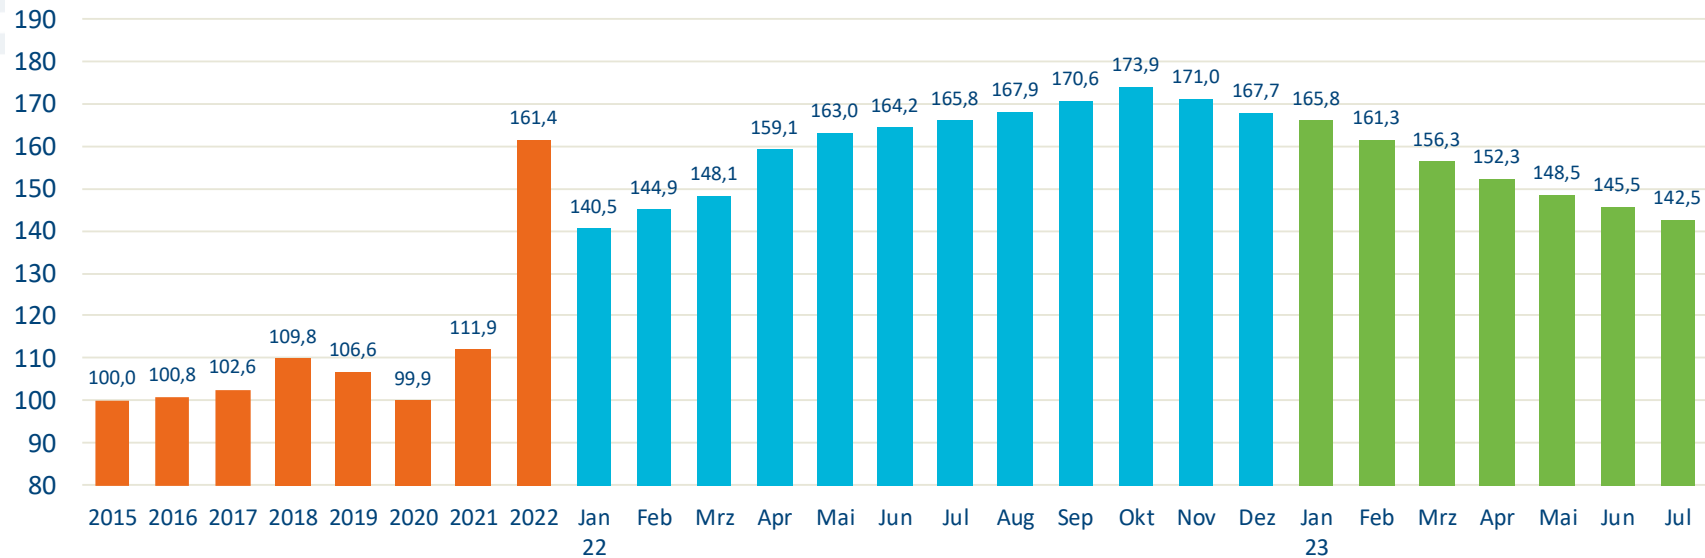

Erzeugerpreisindex

Statistisches Bundesamt

Index der Erzeugerpreise gewerblicher Produkte (Inlandsabsatz)

2015=100

Quelle : Statistisches Bundesamt