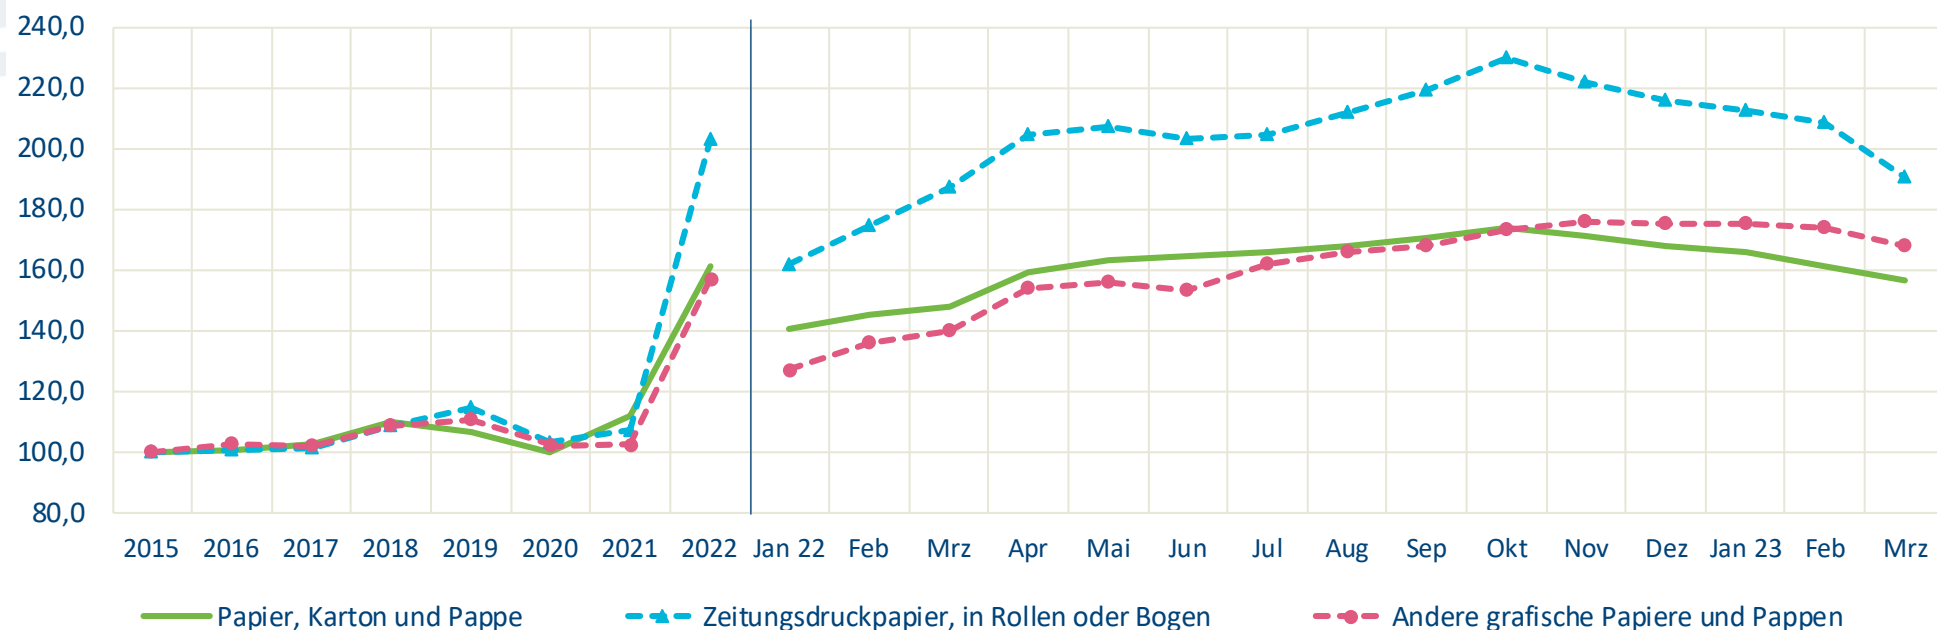

Erzeugerpreisindex

Statistisches Bundesamt

Index der Erzeugerpreise gewerblicher Produkte (Inlandsabsatz)

2015=100

	2015	2016	2017	2018	2019	2020	2021	2022	Jan 22	Feb	Mrz	Apr	Mai	Jun	Jul	Aug	Sep	Okt	Nov	Dez	Jan 23	Feb	Mrz
Papier, Karton und Pappe	100,0	100,8	102,6	109,8	106,6	99,9	111,9	161,4	140,5	144,9	148,1	159,1	163,0	164,2	165,8	167,9	170,6	173,9	171,0	167,7	165,8	161,3	156,3
Zeitungsdruckpapier, in Rollen oder Bogen	100,0	100,5	101,1	108,2	114,8	103,0	107,2	203,4	161,9	174,2	187,4	204,7	206,9	203,1	204,5	211,9	219,0	229,8	222,1	215,6	212,7	208,2	190,7
Andere grafische Papiere und Pappen	100,0	102,5	101,5	108,2	110,5	102,5	102,8	157,1	127,3	136,0	139,9	154,1	156,1	152,9	161,6	165,6	168,0	173,1	175,6	175,1	175,3	173,7	167,5
Wellpappenrohpapier	100,0	98,2	105,3	117,7	95,7	83,2	121,2	165,1	154,6	155,2	156,1	168,0	172,4	175,5	171,8	171,9	170,2	168,2	164,1	152,6	145,0	132,4	122,0
Wellenpapier aus Altpapier, sonstiges Wellenpapier	100,0	97,8	104,1	117,5	93,6	78,9	120,6	166,8	155,0	155,7	156,2	167,1	173,7	179,5	176,0	176,4	171,9	169,2	167,1	154,0	144,0	128,7	117,9
Testliner weder gestrichen noch überzogen	100,0	98,8	106,8	117,9	98,2	88,5	121,8	162,9	154,1	154,5	156,0	169,2	170,8	170,6	166,8	166,5	168,2	167,0	160,4	150,8	146,3	136,8	126,9
Papier weder gestrichen noch überzogen	100,0	100,2	105,1	113,5	110,0	103,7	120,2	170,5	148,2	151,7	157,1	166,4	169,9	171,4	173,4	177,7	180,2	185,4	184,3	179,9	176,5	169,8	166,2

Quelle : Statistisches Bundesamt

Erzeugerpreisindex

Statistisches Bundesamt

Index der Erzeugerpreise gewerblicher Produkte (Inlandsabsatz)

2015=100

Quelle : Statistisches Bundesamt

Erzeugerpreisindex

Statistisches Bundesamt

Index der Erzeugerpreise gewerblicher Produkte (Inlandsabsatz)

2015=100

Quelle : Statistisches Bundesamt

Erzeugerpreisindex

Statistisches Bundesamt

Index der Erzeugerpreise gewerblicher Produkte (Inlandsabsatz)