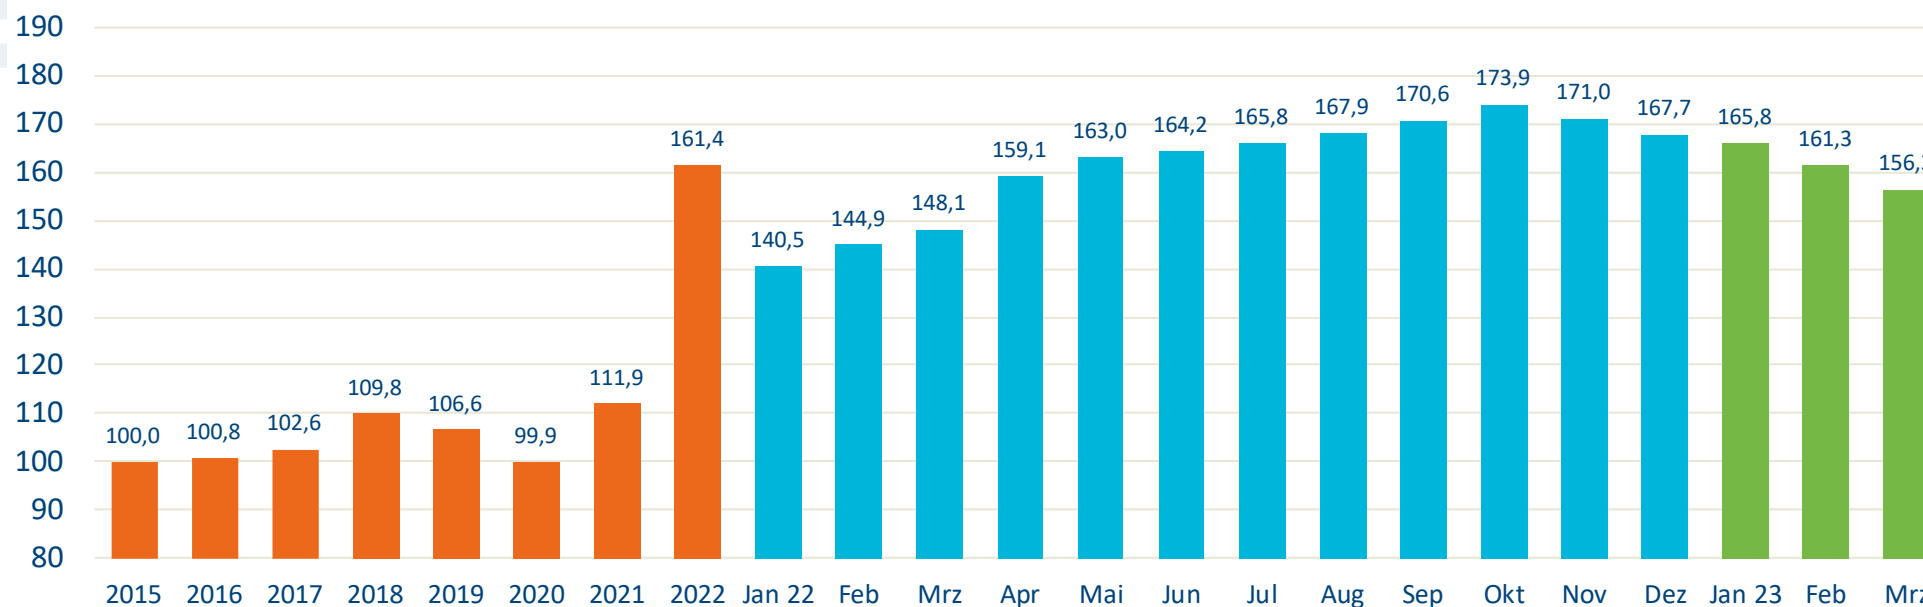

Erzeugerpreisindex

Statistisches Bundesamt

Index der Erzeugerpreise gewerblicher Produkte (Inlandsabsatz)

2015=100

	2015	2016	2017	2018	2019	2020	2021	2022	Jan 22	Feb	Mrz	Apr	Mai	Jun	Jul	Aug	Sep	Okt	Nov	Dez	Jan 23	Feb	Mrz
Papier, Karton und Pappe	100,0	100,8	102,6	109,8	106,6	99,9	111,9	161,4	140,5	144,9	148,1	159,1	163,0	164,2	165,8	167,9	170,6	173,9	171,0	167,7	165,8	161,3	156,3
Zeitungsdruckpapier, in Rollen oder Bogen	100,0	100,5	101,1	108,2	114,8	103,0	107,2	203,4	161,9	174,2	187,4	204,7	206,9	203,1	204,5	211,9	219,0	229,8	222,1	215,6	212,7	208,2	190,7
Andere grafische Papiere und Pappen	100,0	102,5	101,5	108,2	110,5	102,5	102,8	157,1	127,3	136,0	139,9	154,1	156,1	152,9	161,6	165,6	168,0	173,1	175,6	175,1	175,3	173,7	167,5
Wellpappenrohpapier	100,0	98,2	105,3	117,7	95,7	83,2	121,2	165,1	154,6	155,2	156,1	168,0	172,4	175,5	171,8	171,9	170,2	168,2	164,1	152,6	145,0	132,4	122,0
Wellenpapier aus Altpapier, sonstiges Wellenpapier	100,0	97,8	104,1	117,5	93,6	78,9	120,6	166,8	155,0	155,7	156,2	167,1	173,7	179,5	176,0	176,4	171,9	169,2	167,1	154,0	144,0	128,7	117,9
Testliner weder gestrichen noch überzogen	100,0	98,8	106,8	117,9	98,2	88,5	121,8	162,9	154,1	154,5	156,0	169,2	170,8	170,6	166,8	166,5	168,2	167,0	160,4	150,8	146,3	136,8	126,9
Papier weder gestrichen noch überzogen	100,0	100,2	105,1	113,5	110,0	103,7	120,2	170,5	148,2	151,7	157,1	166,4	169,9	171,4	173,4	177,7	180,2	185,4	184,3	179,9	176,5	169,8	166,2

Quelle : Statistisches Bundesamt

Erzeugerpreisindex

Statistisches Bundesamt

Index der Erzeugerpreise gewerblicher Produkte (Inlandsabsatz)

2015=100

Quelle : Statistisches Bundesamt

Erzeugerpreisindex

Statistisches Bundesamt

Index der Erzeugerpreise gewerblicher Produkte (Inlandsabsatz)

2015=100

Quelle : Statistisches Bundesamt

Erzeugerpreisindex

Statistisches Bundesamt

Index der Erzeugerpreise gewerblicher Produkte (Inlandsabsatz)