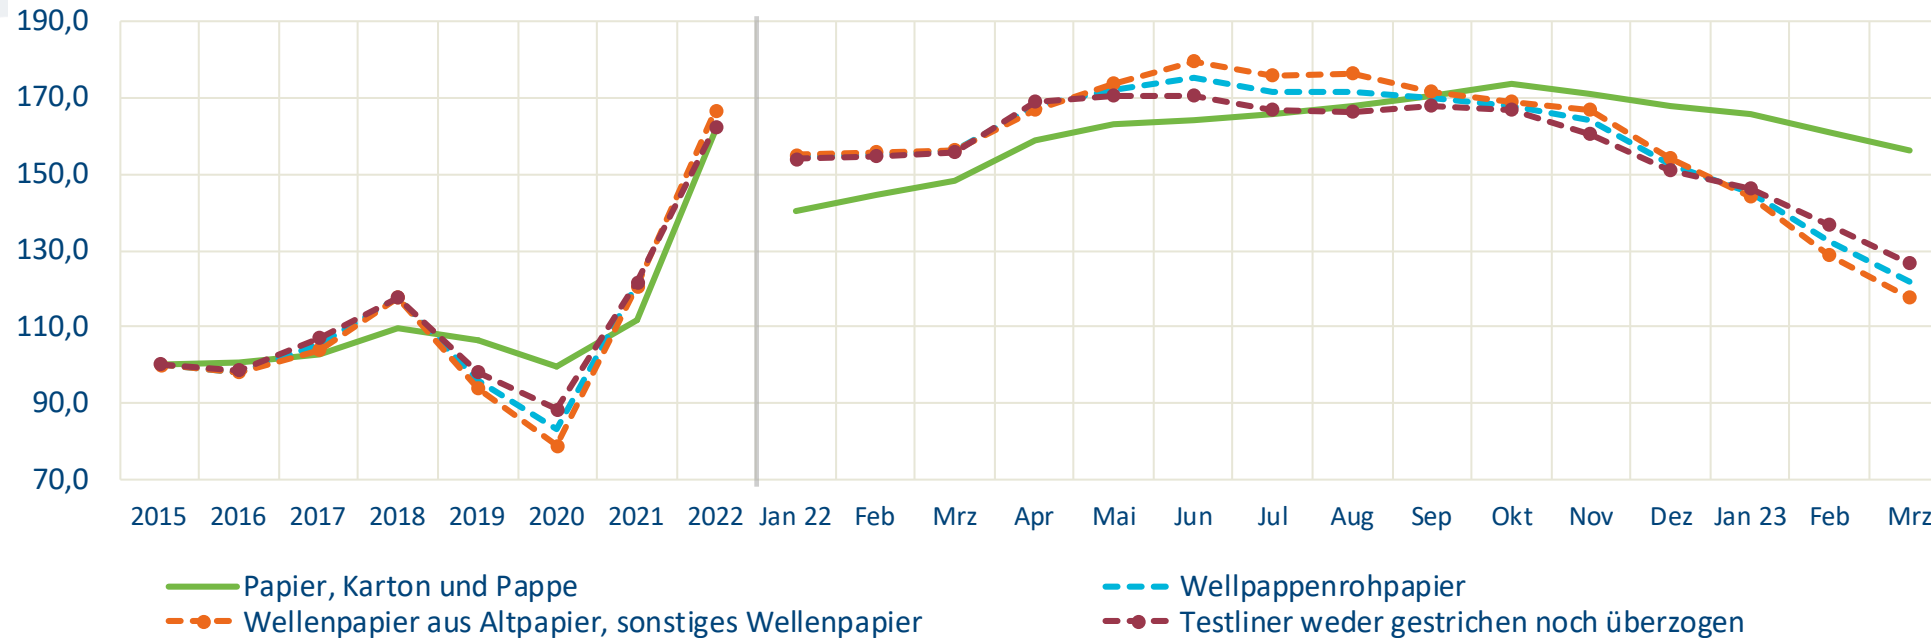

Erzeugerpreisindex

Statistisches Bundesamt

Index der Erzeugerpreise gewerblicher Produkte (Inlandsabsatz)

2015=100

	2015	2016	2017	2018	2019	2020	2021	2022	Jan 22	Feb	Mrz	Apr	Mai	Jun	Jul	Aug	Sep	Okt	Nov	Dez	Jan 23	Feb	Mrz
Papier, Karton und Pappe	100,0	100,8	102,6	109,8	106,6	99,9	111,9	161,4	140,5	144,9	148,1	159,1	163,0	164,2	165,8	167,9	170,6	173,9	171,0	167,7	165,8	161,3	156,3
Zeitungsdruckpapier, in Rollen oder Bogen	100,0	100,5	101,1	108,2	114,8	103,0	107,2	203,4	161,9	174,2	187,4	204,7	206,9	203,1	204,5	211,9	219,0	229,8	222,1	215,6	212,7	208,2	190,7
Andere grafische Papiere und Pappen	100,0	102,5	101,5	108,2	110,5	102,5	102,8	157,1	127,3	136,0	139,9	154,1	156,1	152,9	161,6	165,6	168,0	173,1	175,6	175,1	175,3	173,7	167,5
Wellpappenrohpapier	100,0	98,2	105,3	117,7	95,7	83,2	121,2	165,1	154,6	155,2	156,1	168,0	172,4	175,5	171,8	171,9	170,2	168,2	164,1	152,6	145,0	132,4	122,0
Wellenpapier aus Altpapier, sonstiges Wellenpapier	100,0	97,8	104,1	117,5	93,6	78,9	120,6	166,8	155,0	155,7	156,2	167,1	173,7	179,5	176,0	176,4	171,9	169,2	167,1	154,0	144,0	128,7	117,9
Testliner weder gestrichen noch überzogen	100,0	98,8	106,8	117,9	98,2	88,5	121,8	162,9	154,1	154,5	156,0	169,2	170,8	170,6	166,8	166,5	168,2	167,0	160,4	150,8	146,3	136,8	126,9
Papier weder gestrichen noch überzogen	100,0	100,2	105,1	113,5	110,0	103,7	120,2	170,5	148,2	151,7	157,1	166,4	169,9	171,4	173,4	177,7	180,2	185,4	184,3	179,9	176,5	169,8	166,2

Quelle : Statistisches Bundesamt

Erzeugerpreisindex

Statistisches Bundesamt

Index der Erzeugerpreise gewerblicher Produkte (Inlandsabsatz)

2015=100

Quelle : Statistisches Bundesamt

Erzeugerpreisindex

Statistisches Bundesamt

Index der Erzeugerpreise gewerblicher Produkte (Inlandsabsatz)

2015=100

Quelle : Statistisches Bundesamt

Erzeugerpreisindex

Statistisches Bundesamt

Index der Erzeugerpreise gewerblicher Produkte (Inlandsabsatz)

2015=100

Quelle : Statistisches Bundesamt