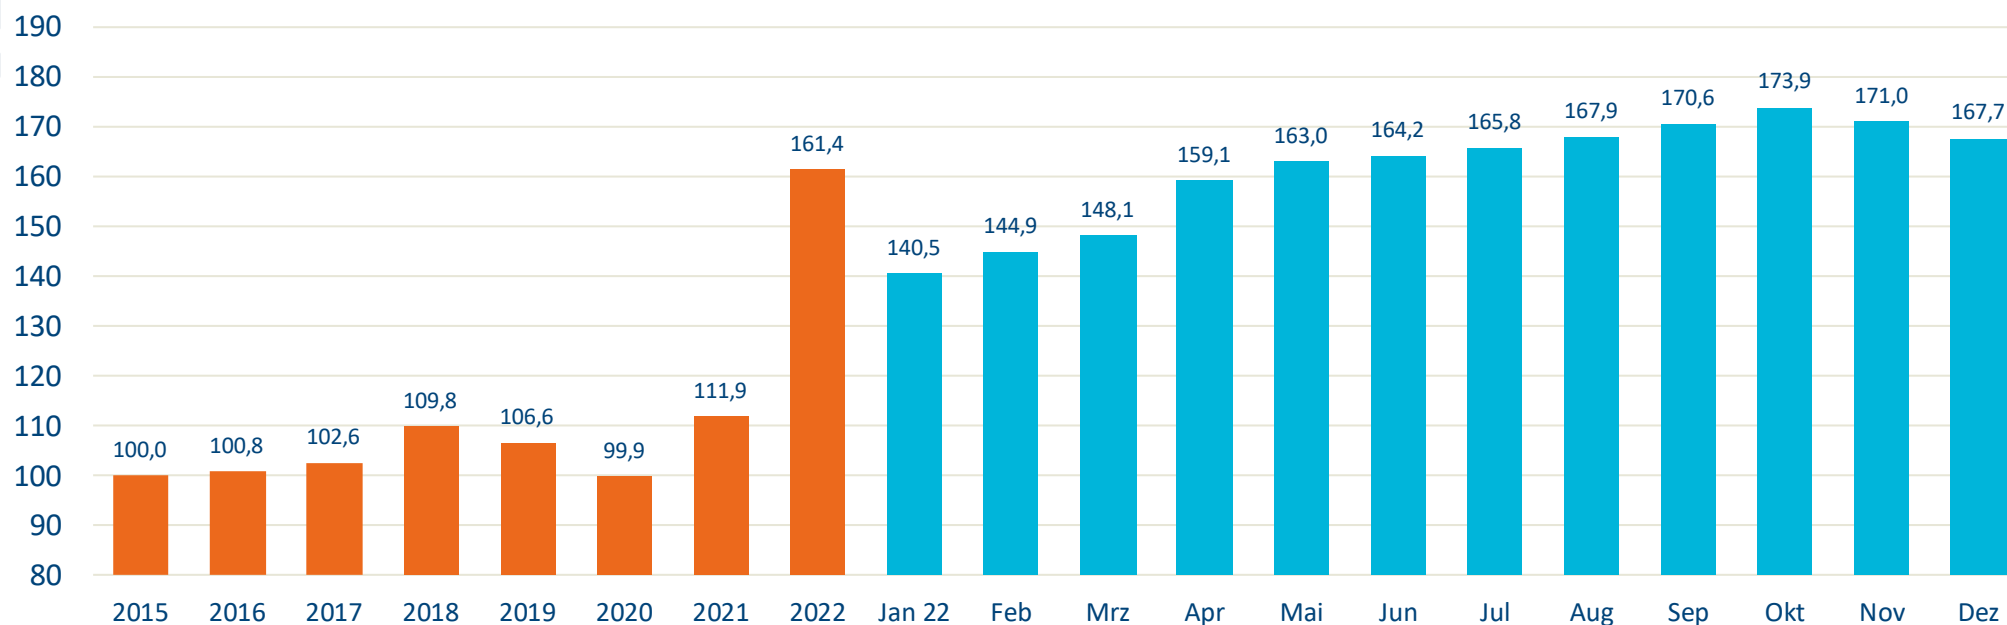

Erzeugerpreisindex

Statistisches Bundesamt

Index der Erzeugerpreise gewerblicher Produkte (Inlandsabsatz)

2015=100

	2015	2016	2017	2018	2019	2020	2021	2022	Jan 22	Feb	Mrz	Apr	Mai	Jun	Jul	Aug	Sep	Okt	Nov	Dez
Papier, Karton und Pappe	100,0	100,8	102,6	109,8	106,6	99,9	111,9	161,4	140,5	144,9	148,1	159,1	163,0	164,2	165,8	167,9	170,6	173,9	171,0	167,7
Zeitungsdruckpapier, in Rollen oder Bogen	100,0	100,5	101,1	108,2	114,8	103,0	107,2	203,4	161,9	174,2	187,4	204,7	206,9	203,1	204,5	211,9	219,0	229,8	222,1	215,6
Andere grafische Papiere und Pappen	100,0	102,5	101,5	108,2	110,5	102,5	102,8	157,1	127,3	136,0	139,9	154,1	156,1	152,9	161,6	165,6	168,0	173,1	175,6	175,1
Wellpappenrohpapier	100,0	98,2	105,3	117,7	95,7	83,2	121,2	165,1	154,6	155,2	156,1	168,0	172,4	175,5	171,8	171,9	170,2	168,2	164,1	152,6
Wellpapier aus Altpapier, sonstiges Wellpapier	100,0	97,8	104,1	117,5	93,6	78,9	120,6	166,8	155,0	155,7	156,2	167,1	173,7	179,5	176,0	176,4	171,9	169,2	167,1	154,0
Testliner weder gestrichen noch überzogen	100,0	98,8	106,8	117,9	98,2	88,5	121,8	162,9	154,1	154,5	156,0	169,2	170,8	170,6	166,8	166,5	168,2	167,0	160,4	150,8
Papier weder gestrichen noch überzogen	100,0	100,2	105,1	113,5	110,0	103,7	120,2	170,5	148,2	151,7	157,1	166,4	169,9	171,4	173,4	177,7	180,2	185,4	184,3	179,9

Quelle : Statistisches Bundesamt

Erzeugerpreisindex

Statistisches Bundesamt

Index der Erzeugerpreise gewerblicher Produkte (Inlandsabsatz)

2015=100

Quelle : Statistisches Bundesamt

Erzeugerpreisindex

Statistisches Bundesamt

Index der Erzeugerpreise gewerblicher Produkte (Inlandsabsatz)

2015=100

Quelle : Statistisches Bundesamt

Erzeugerpreisindex

Statistisches Bundesamt

Index der Erzeugerpreise gewerblicher Produkte (Inlandsabsatz)