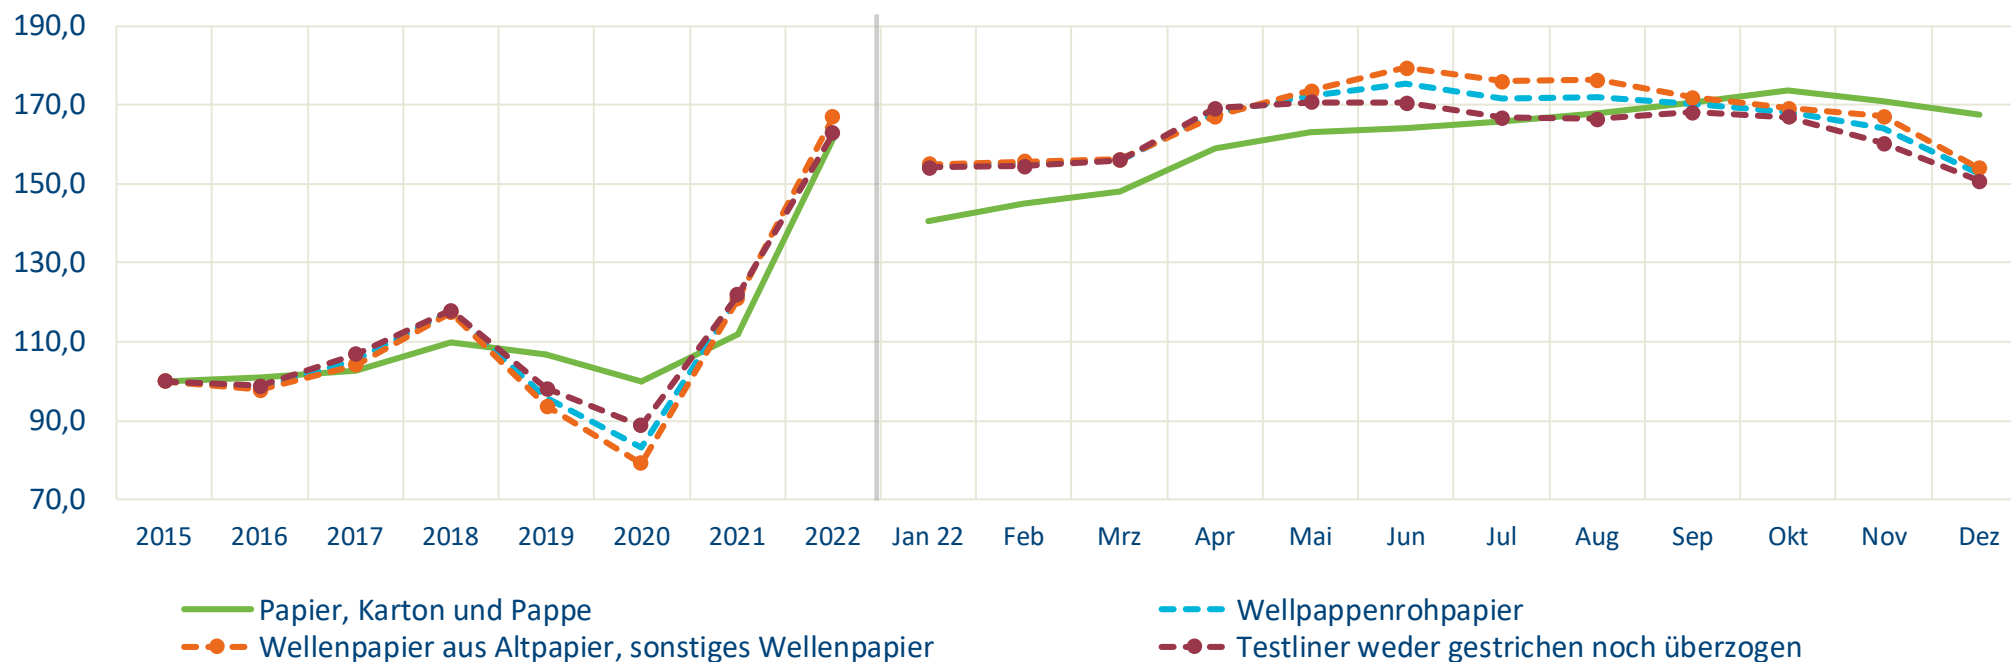

Erzeugerpreisindex

Statistisches Bundesamt

Index der Erzeugerpreise gewerblicher Produkte (Inlandsabsatz)

2015=100

	2015	2016	2017	2018	2019	2020	2021	2022	Jan 22	Feb	Mrz	Apr	Mai	Jun	Jul	Aug	Sep	Okt	Nov	Dez
Papier, Karton und Pappe	100,0	100,8	102,6	109,8	106,6	99,9	111,9	161,4	140,5	144,9	148,1	159,1	163,0	164,2	165,8	167,9	170,6	173,9	171,0	167,7
Zeitungsdruckpapier, in Rollen oder Bogen	100,0	100,5	101,1	108,2	114,8	103,0	107,2	203,4	161,9	174,2	187,4	204,7	206,9	203,1	204,5	211,9	219,0	229,8	222,1	215,6
Andere grafische Papiere und Pappen	100,0	102,5	101,5	108,2	110,5	102,5	102,8	157,1	127,3	136,0	139,9	154,1	156,1	152,9	161,6	165,6	168,0	173,1	175,6	175,1
Wellpappenrohpapier	100,0	98,2	105,3	117,7	95,7	83,2	121,2	165,1	154,6	155,2	156,1	168,0	172,4	175,5	171,8	171,9	170,2	168,2	164,1	152,6
Wellpapier aus Altpapier, sonstiges Wellpapier	100,0	97,8	104,1	117,5	93,6	78,9	120,6	166,8	155,0	155,7	156,2	167,1	173,7	179,5	176,0	176,4	171,9	169,2	167,1	154,0
Testliner weder gestrichen noch überzogen	100,0	98,8	106,8	117,9	98,2	88,5	121,8	162,9	154,1	154,5	156,0	169,2	170,8	170,6	166,8	166,5	168,2	167,0	160,4	150,8
Papier weder gestrichen noch überzogen	100,0	100,2	105,1	113,5	110,0	103,7	120,2	170,5	148,2	151,7	157,1	166,4	169,9	171,4	173,4	177,7	180,2	185,4	184,3	179,9

Quelle : Statistisches Bundesamt

Erzeugerpreisindex

Statistisches Bundesamt

Index der Erzeugerpreise gewerblicher Produkte (Inlandsabsatz)

2015=100

Quelle : Statistisches Bundesamt

Erzeugerpreisindex

Statistisches Bundesamt

Index der Erzeugerpreise gewerblicher Produkte (Inlandsabsatz)

2015=100

Quelle : Statistisches Bundesamt

Erzeugerpreisindex

Statistisches Bundesamt

Index der Erzeugerpreise gewerblicher Produkte (Inlandsabsatz)

2015=100

Quelle : Statistisches Bundesamt