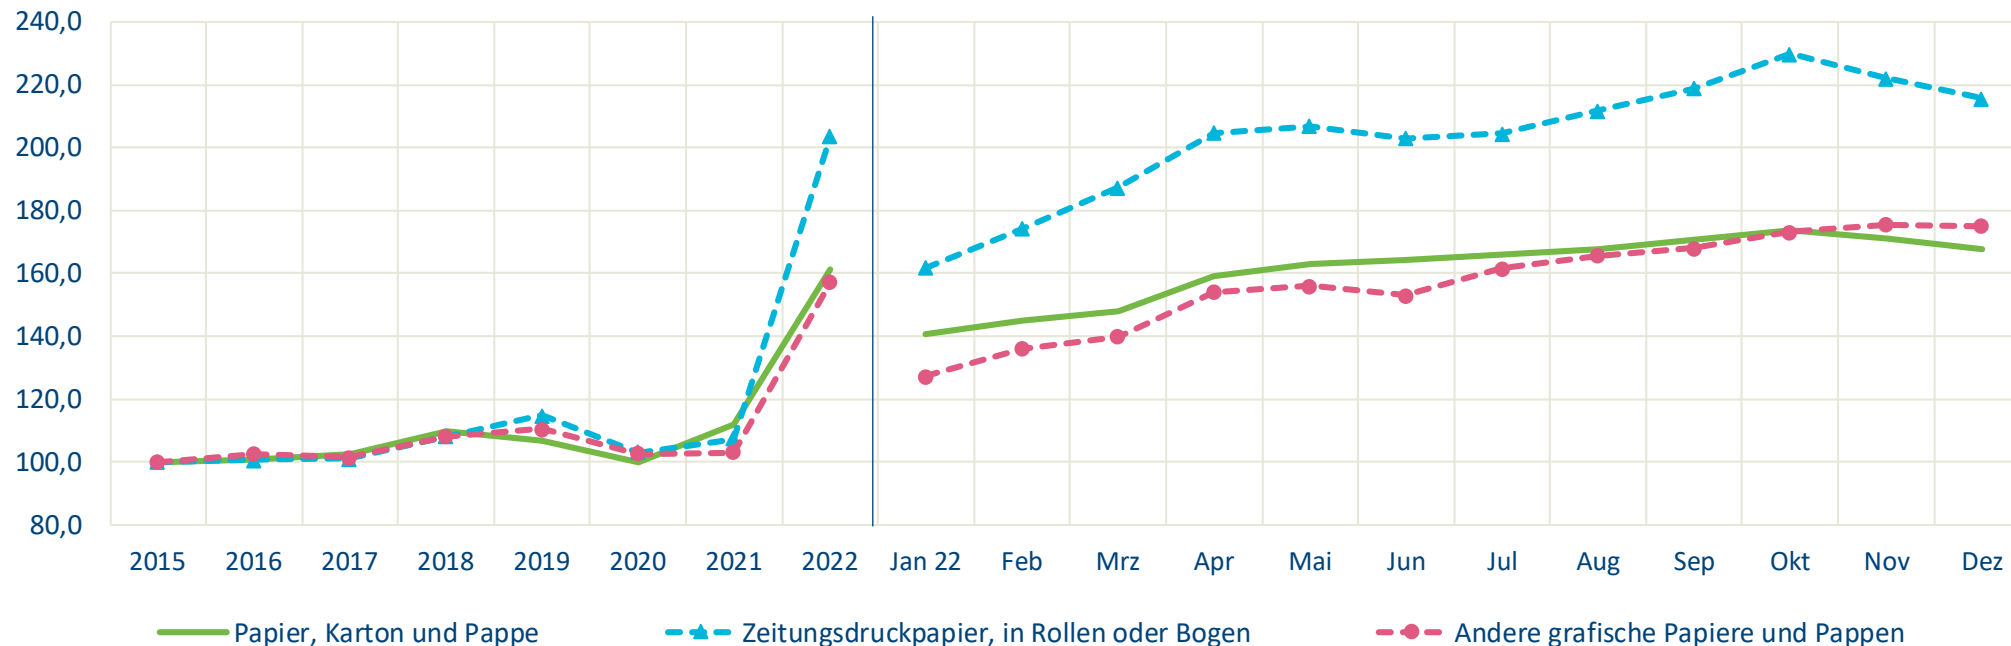

Erzeugerpreisindex

Statistisches Bundesamt

Index der Erzeugerpreise gewerblicher Produkte (Inlandsabsatz)

2015=100

	2015	2016	2017	2018	2019	2020	2021	2022	Jan 22	Feb	Mrz	Apr	Mai	Jun	Jul	Aug	Sep	Okt	Nov	Dez
Papier, Karton und Pappe	100,0	100,8	102,6	109,8	106,6	99,9	111,9	161,4	140,5	144,9	148,1	159,1	163,0	164,2	165,8	167,9	170,6	173,9	171,0	167,7
Zeitungsdruckpapier, in Rollen oder Bogen	100,0	100,5	101,1	108,2	114,8	103,0	107,2	203,4	161,9	174,2	187,4	204,7	206,9	203,1	204,5	211,9	219,0	229,8	222,1	215,6
Andere grafische Papiere und Pappen	100,0	102,5	101,5	108,2	110,5	102,5	102,8	157,1	127,3	136,0	139,9	154,1	156,1	152,9	161,6	165,6	168,0	173,1	175,6	175,1
Wellpappenrohpapier	100,0	98,2	105,3	117,7	95,7	83,2	121,2	165,1	154,6	155,2	156,1	168,0	172,4	175,5	171,8	171,9	170,2	168,2	164,1	152,6
Wellpapier aus Altpapier, sonstiges Wellpapier	100,0	97,8	104,1	117,5	93,6	78,9	120,6	166,8	155,0	155,7	156,2	167,1	173,7	179,5	176,0	176,4	171,9	169,2	167,1	154,0
Testliner weder gestrichen noch überzogen	100,0	98,8	106,8	117,9	98,2	88,5	121,8	162,9	154,1	154,5	156,0	169,2	170,8	170,6	166,8	166,5	168,2	167,0	160,4	150,8
Papier weder gestrichen noch überzogen	100,0	100,2	105,1	113,5	110,0	103,7	120,2	170,5	148,2	151,7	157,1	166,4	169,9	171,4	173,4	177,7	180,2	185,4	184,3	179,9

Quelle : Statistisches Bundesamt

Erzeugerpreisindex

Statistisches Bundesamt

Index der Erzeugerpreise gewerblicher Produkte (Inlandsabsatz)

2015=100

Quelle : Statistisches Bundesamt

Erzeugerpreisindex

Statistisches Bundesamt

Index der Erzeugerpreise gewerblicher Produkte (Inlandsabsatz)

2015=100

Quelle : Statistisches Bundesamt

Erzeugerpreisindex

Statistisches Bundesamt

Index der Erzeugerpreise gewerblicher Produkte (Inlandsabsatz)