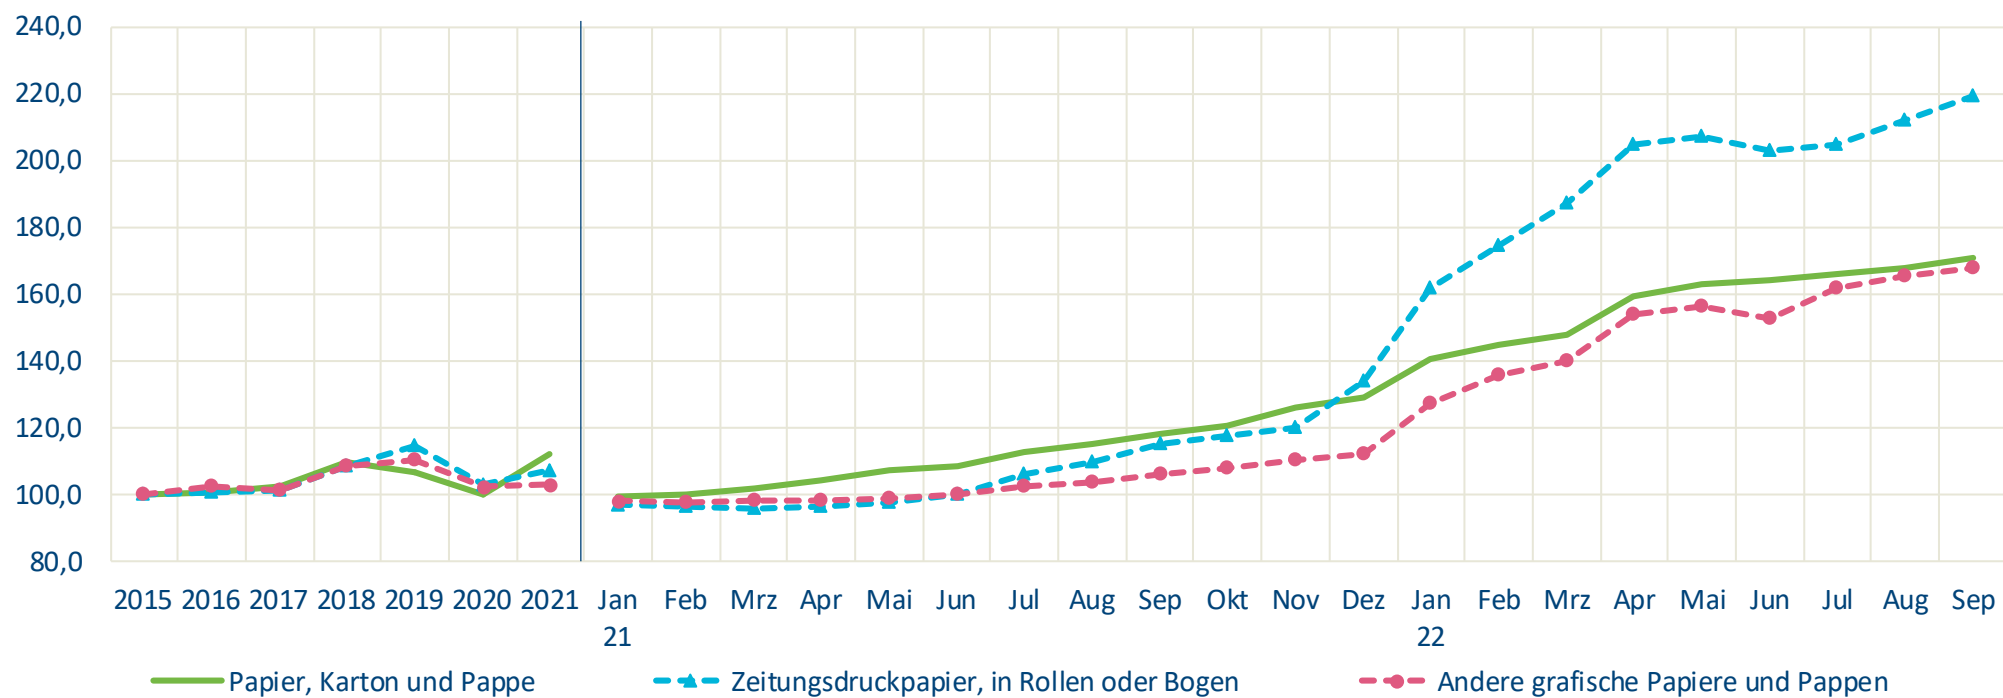

Erzeugerpreisindex

Statistisches Bundesamt

Index der Erzeugerpreise gewerblicher Produkte (Inlandsabsatz)

2015=100

Quelle : Statistisches Bundesamt