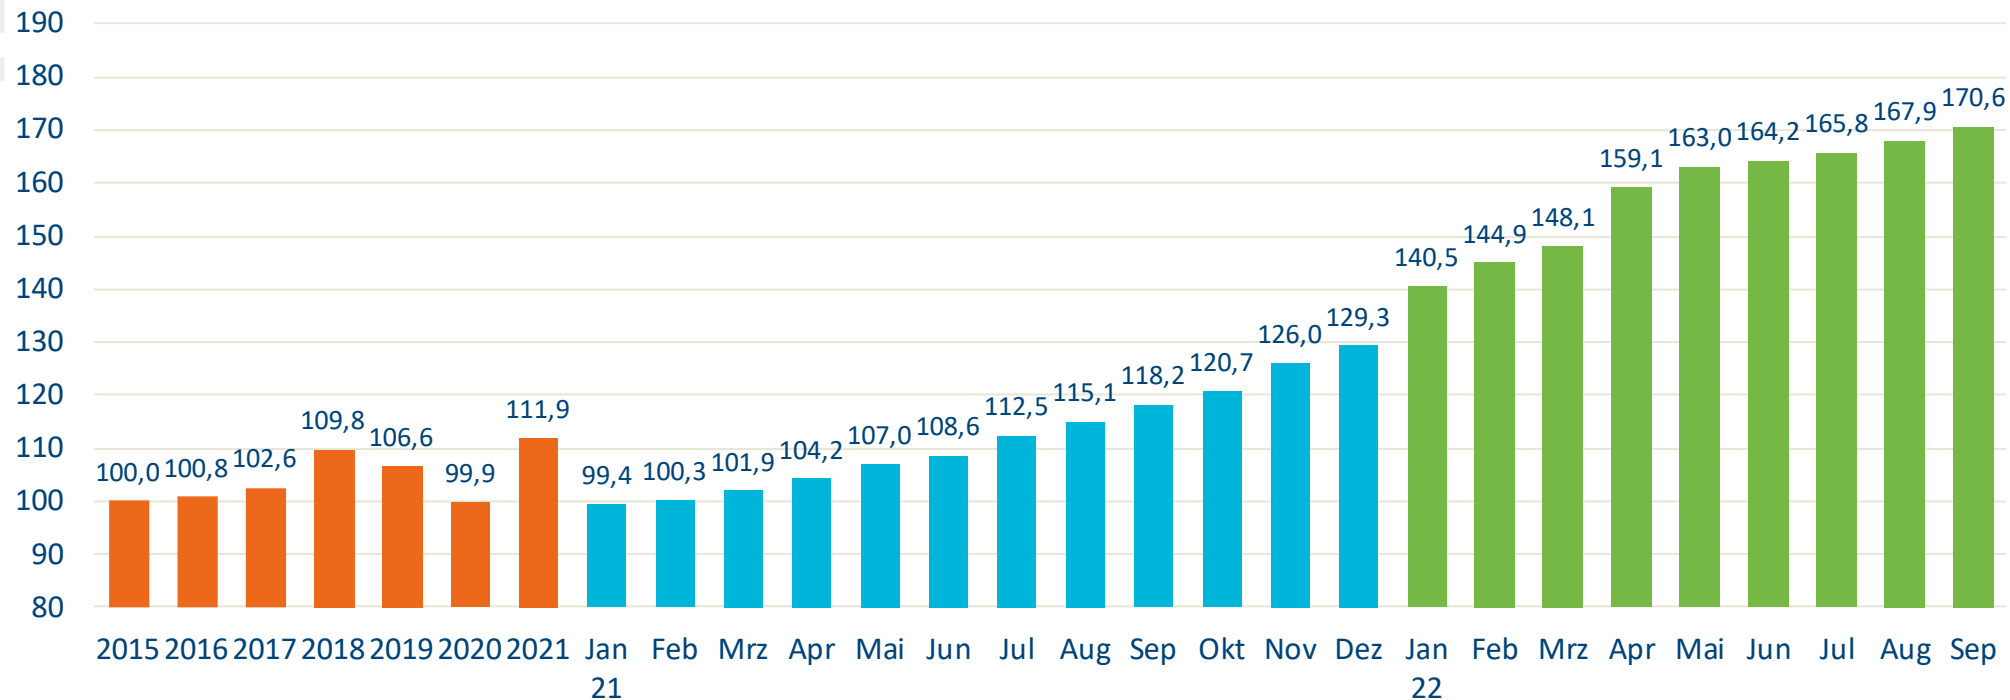

Erzeugerpreisindex

Statistisches Bundesamt

Index der Erzeugerpreise gewerblicher Produkte (Inlandsabsatz)

2015=100

	2015	2016	2017	2018	2019	2020	2021	Jan 21	Feb	Mrz	Apr	Mai	Jun	Jul	Aug	Sep	Okt	Nov	Dez	Jan 22	Feb	Mrz	Apr	Mai	Jun	Jul	Aug	Sep
Papier, Karton und Pappe	100,0	100,8	102,6	109,8	106,6	99,9	111,9	99,4	100,3	101,9	104,2	107,0	108,6	112,5	115,1	118,2	120,7	126,0	129,3	140,5	144,9	148,1	159,1	163,0	164,2	165,8	167,9	170,6
Zeitungsdruckpapier, in Rollen oder Bogen	100,0	100,5	101,1	108,2	114,8	103,0	107,2	97,0	96,3	95,9	96,6	97,9	100,3	105,8	109,9	115,0	117,4	120,1	133,7	161,9	174,2	187,4	204,7	206,9	203,1	204,5	211,9	219,0
Andere grafische Papiere und Pappen	100,0	102,5	101,5	108,2	110,5	102,5	102,8	98,3	97,5	98,0	98,3	98,7	100,0	102,6	103,4	106,1	107,9	110,2	112,0	127,3	136,0	139,9	154,1	156,1	152,9	161,6	165,6	168,0
Wellpappenrohpapier	100,0	98,2	105,3	117,7	95,7	83,2	121,2	89,8	94,9	101,1	108,1	117,1	120,3	126,0	127,5	132,8	137,6	147,6	151,0	154,6	155,2	156,1	168,0	172,4	175,5	171,8	171,9	170,2
Wellpapier aus Altpapier, sonstiges Wellpapier	100,0	97,8	104,1	117,5	93,6	78,9	120,6	85,5	91,7	99,1	105,1	116,7	120,9	126,6	128,6	134,6	139,6	147,6	151,2	155,0	155,7	156,2	167,1	173,7	179,5	176,0	176,4	171,9
Testliner weder gestrichen noch überzogen	100,0	98,8	106,8	117,9	98,2	88,5	121,8	95,1	98,7	103,5	111,8	117,5	119,6	125,2	126,2	130,7	135,2	147,7	150,8	154,1	154,5	156,0	169,2	170,8	170,6	166,8	166,5	168,2
Papier weder gestrichen noch überzogen	100,0	100,2	105,1	113,5	110,0	103,7	120,2	103,1	103,8	106,0	110,0	113,2	115,4	123,4	126,7	130,4	132,7	137,4	140,8	148,2	151,7	157,1	166,4	169,9	171,4	173,4	177,7	180,2

Quelle : Statistisches Bundesamt

Erzeugerpreisindex

Statistisches Bundesamt

Index der Erzeugerpreise gewerblicher Produkte (Inlandsabsatz)

2015=100

Quelle : Statistisches Bundesamt

Erzeugerpreisindex

Statistisches Bundesamt