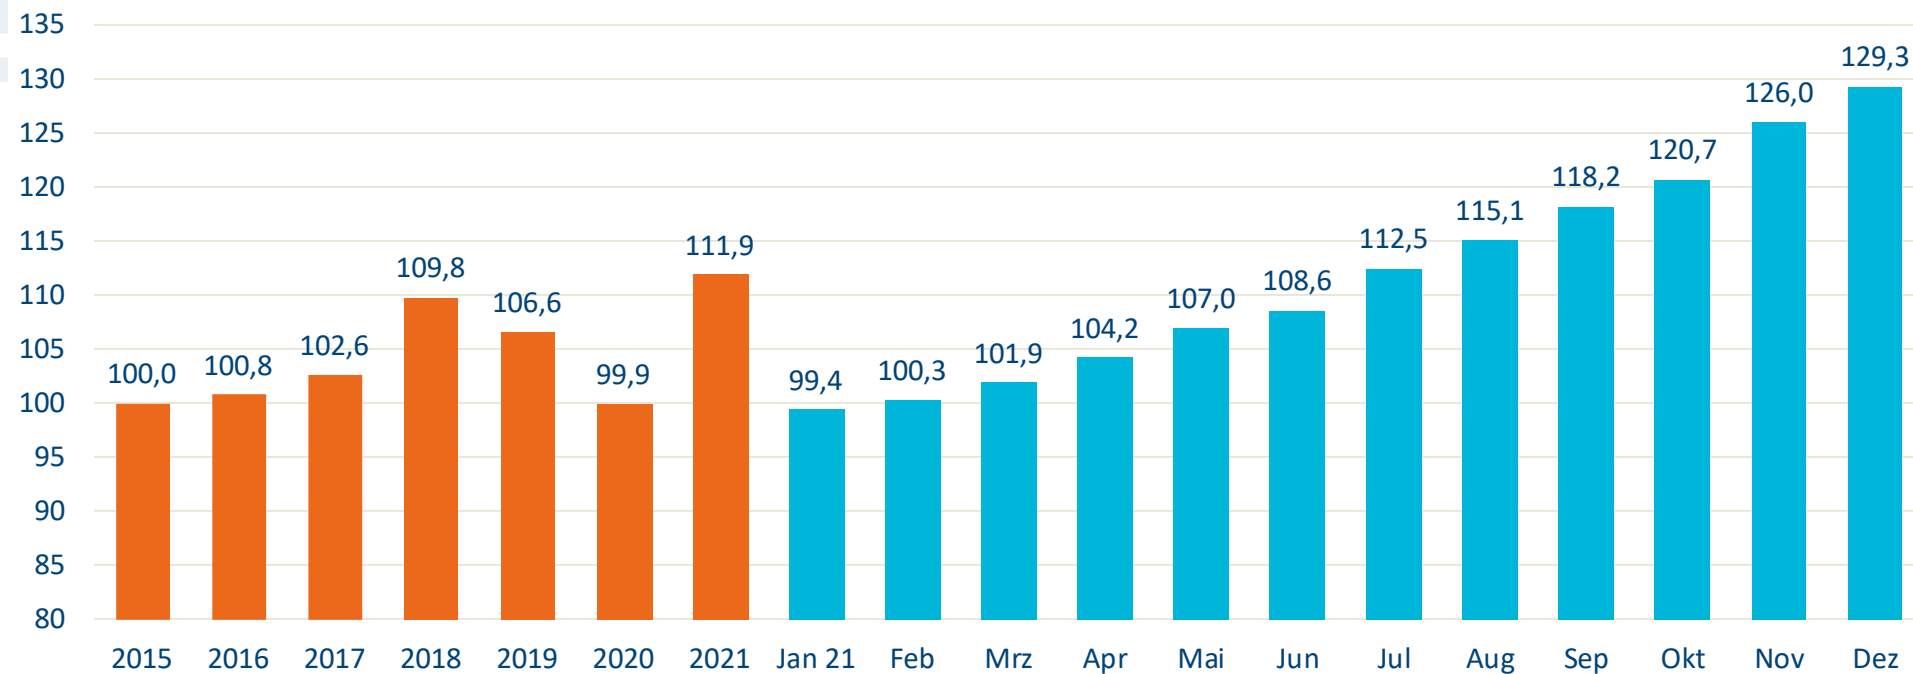

Erzeugerpreisindex

Statistisches Bundesamt

Index der Erzeugerpreise gewerblicher Produkte (Inlandsabsatz)

2015=100

Quelle : Statistisches Bundesamt