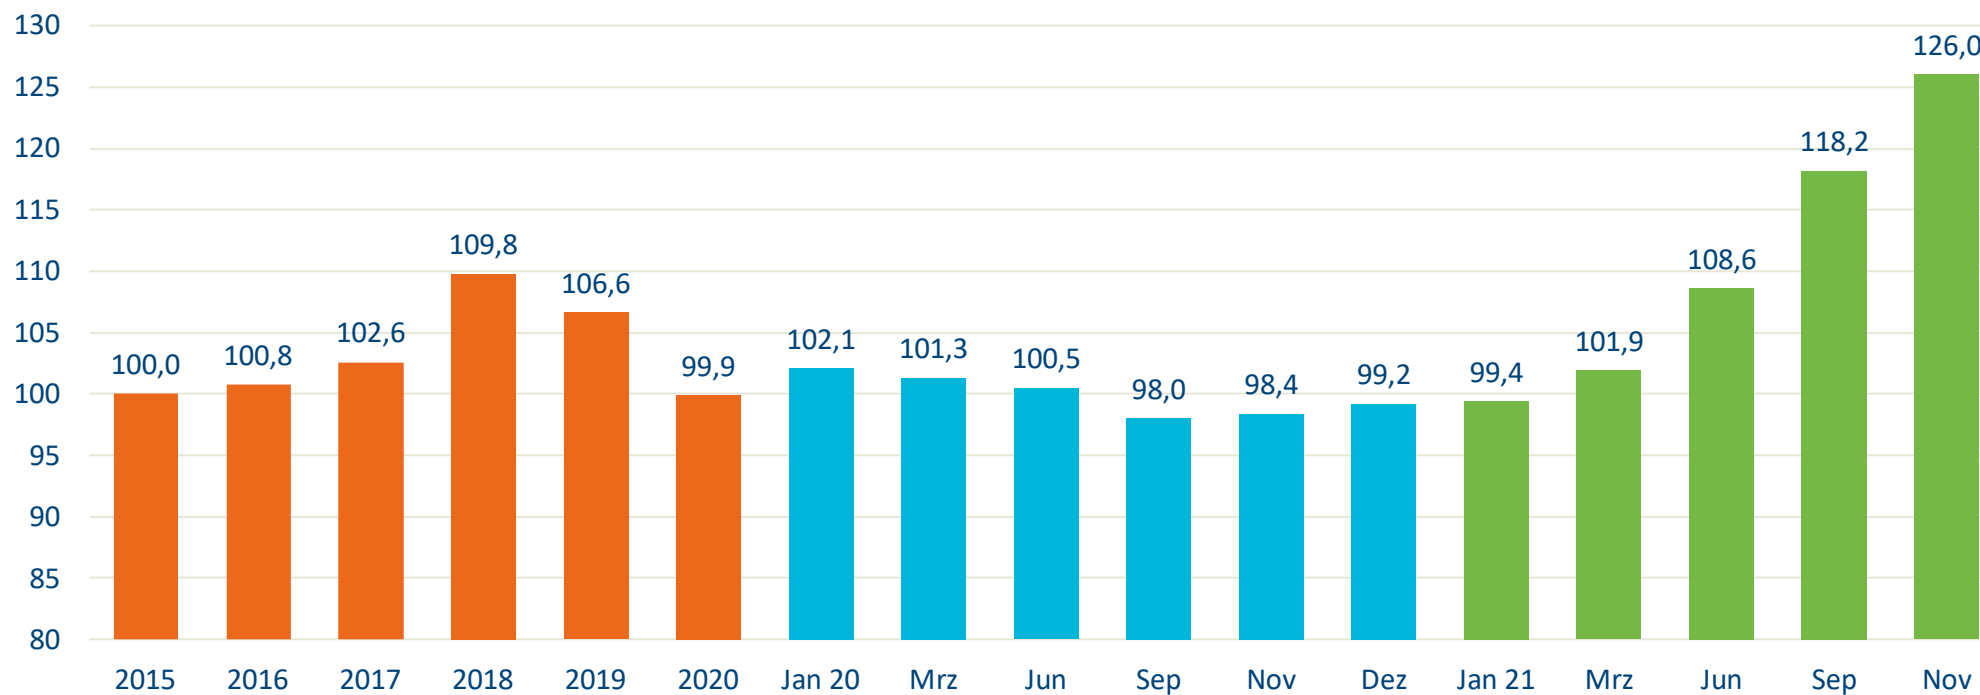

Erzeugerpreisindex

Statistisches Bundesamt

Index der Erzeugerpreise gewerblicher Produkte (Inlandsabsatz)

2015=100

Quelle : Statistisches Bundesamt