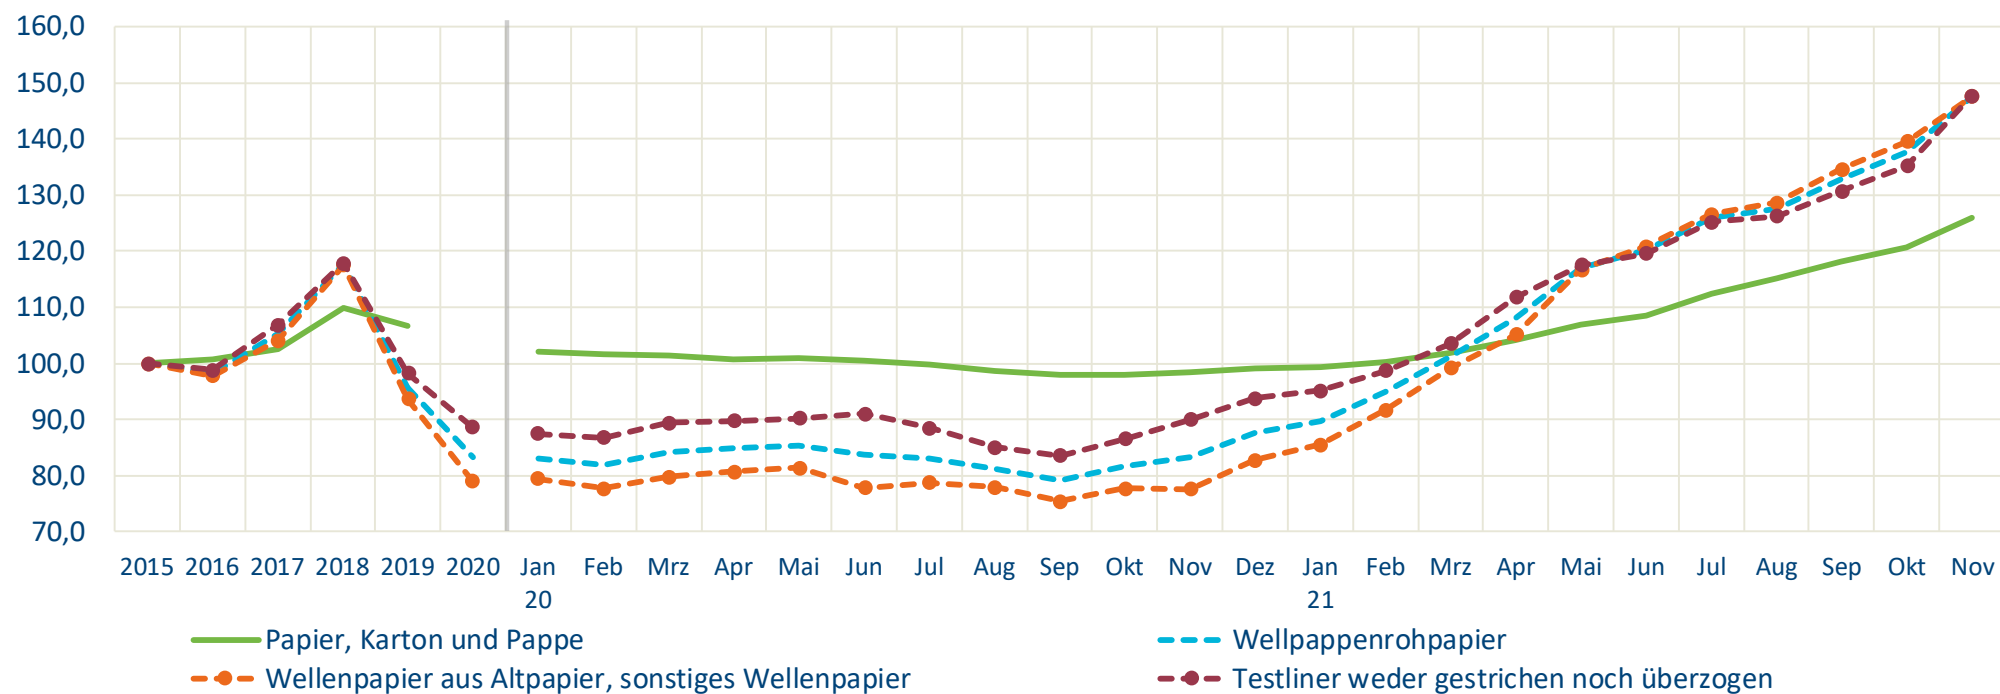

Erzeugerpreisindex

Statistisches Bundesamt

Index der Erzeugerpreise gewerblicher Produkte (Inlandsabsatz)

2015=100

Quelle : Statistisches Bundesamt