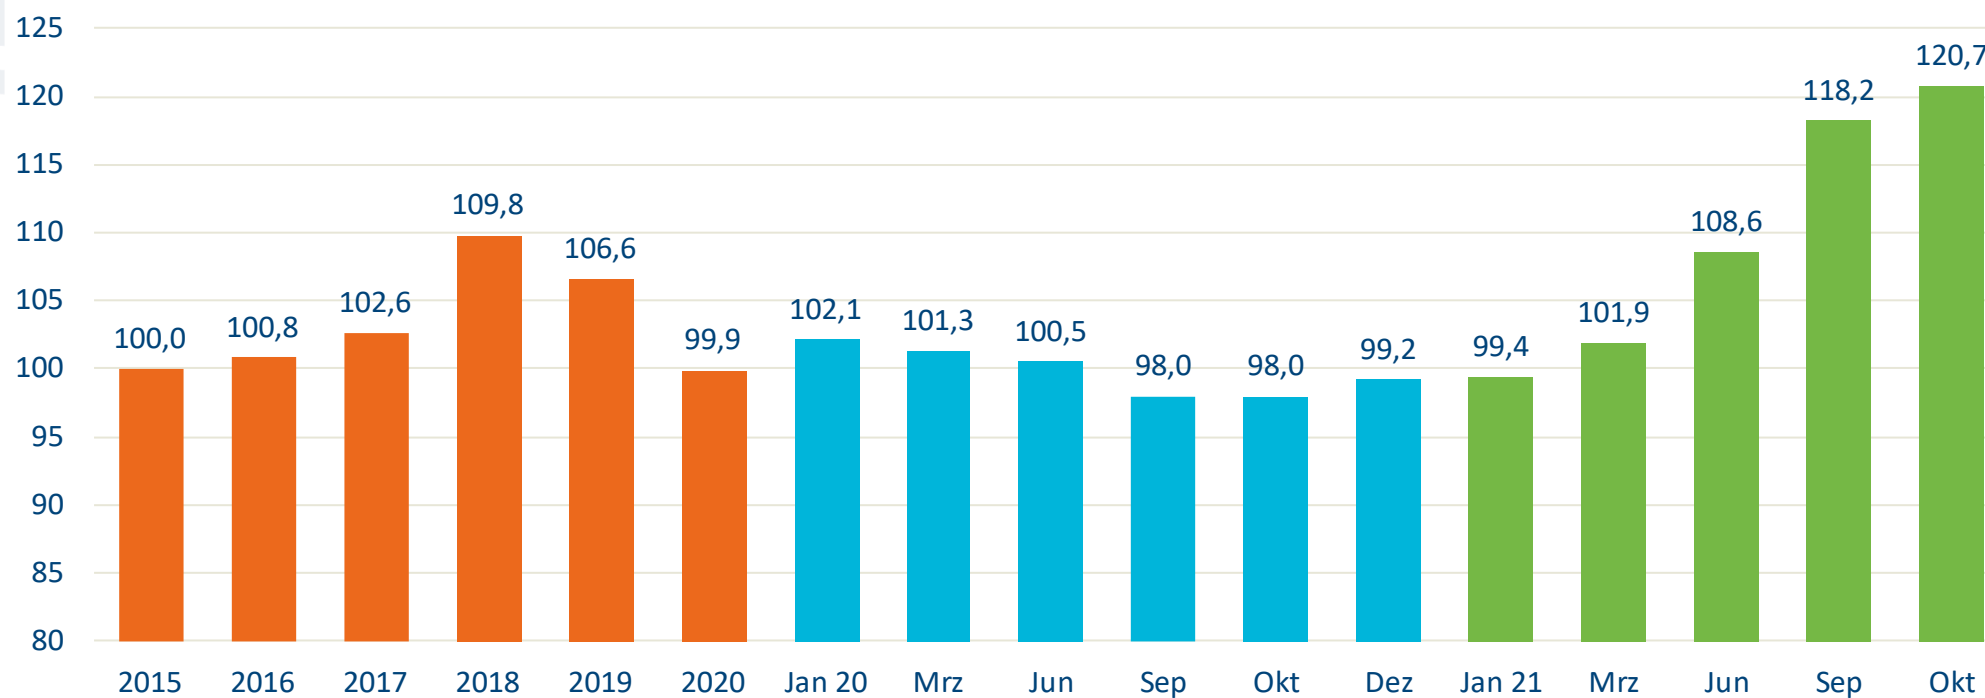

Erzeugerpreisindex

Statistisches Bundesamt

Index der Erzeugerpreise gewerblicher Produkte (Inlandsabsatz)

2015=100

	2015	2016	2017	2018	2019	2020	Jan 20	Mrz	Jun	Sep	Okt	Dez	Jan 21	Mrz	Jun	Sep	Okt
Papier, Karton und Pappe	100,0	100,8	102,6	109,8	106,6	99,9	102,1	101,3	100,5	98,0	98,0	99,2	99,4	101,9	108,6	118,2	120,7
Zeitungsdruckpapier, in Rollen oder Bogen	100,0	100,5	101,1	108,2	114,8	103,0	108,3	105,3	104,1	101,5	100,8	100,9	97,0	95,9	100,3	115,0	117,4
Andere grafische Papiere und Pappen	100,0	102,5	101,5	108,2	110,5	102,5	107,0	105,3	103,4	100,8	99,5	99,1	98,3	98,0	100,0	106,1	107,9
Wellpappenrohpapier	100,0	98,2	105,3	117,7	95,7	83,2	83,0	84,1	83,8	79,1	81,7	87,7	89,8	101,1	120,3	132,8	137,6
Wellpapier aus Altpapier, sonstiges Wellpapier	100,0	97,8	104,1	117,5	93,6	78,9	79,3	79,8	77,8	75,4	77,7	82,7	85,5	99,1	120,9	134,6	139,6
Testliner weder gestrichen noch überzogen	100,0	98,8	106,8	117,9	98,2	88,5	87,5	89,4	91,0	83,5	86,5	93,8	95,1	103,5	119,6	130,7	135,2
Papier weder gestrichen noch überzogen	100,0	100,2	105,1	113,5	110,0	103,7	107,0	104,8	104,2	102,1	101,3	102,5	103,1	106,0	115,4	130,4	132,7

Quelle : Statistisches Bundesamt

Erzeugerpreisindex

Statistisches Bundesamt

Index der Erzeugerpreise gewerblicher Produkte (Inlandsabsatz)

2015=100

Quelle : Statistisches Bundesamt

Erzeugerpreisindex

Statistisches Bundesamt

Index der Erzeugerpreise gewerblicher Produkte (Inlandsabsatz)

2015=100

Quelle : Statistisches Bundesamt

Erzeugerpreisindex

Statistisches Bundesamt

Index der Erzeugerpreise gewerblicher Produkte (Inlandsabsatz)