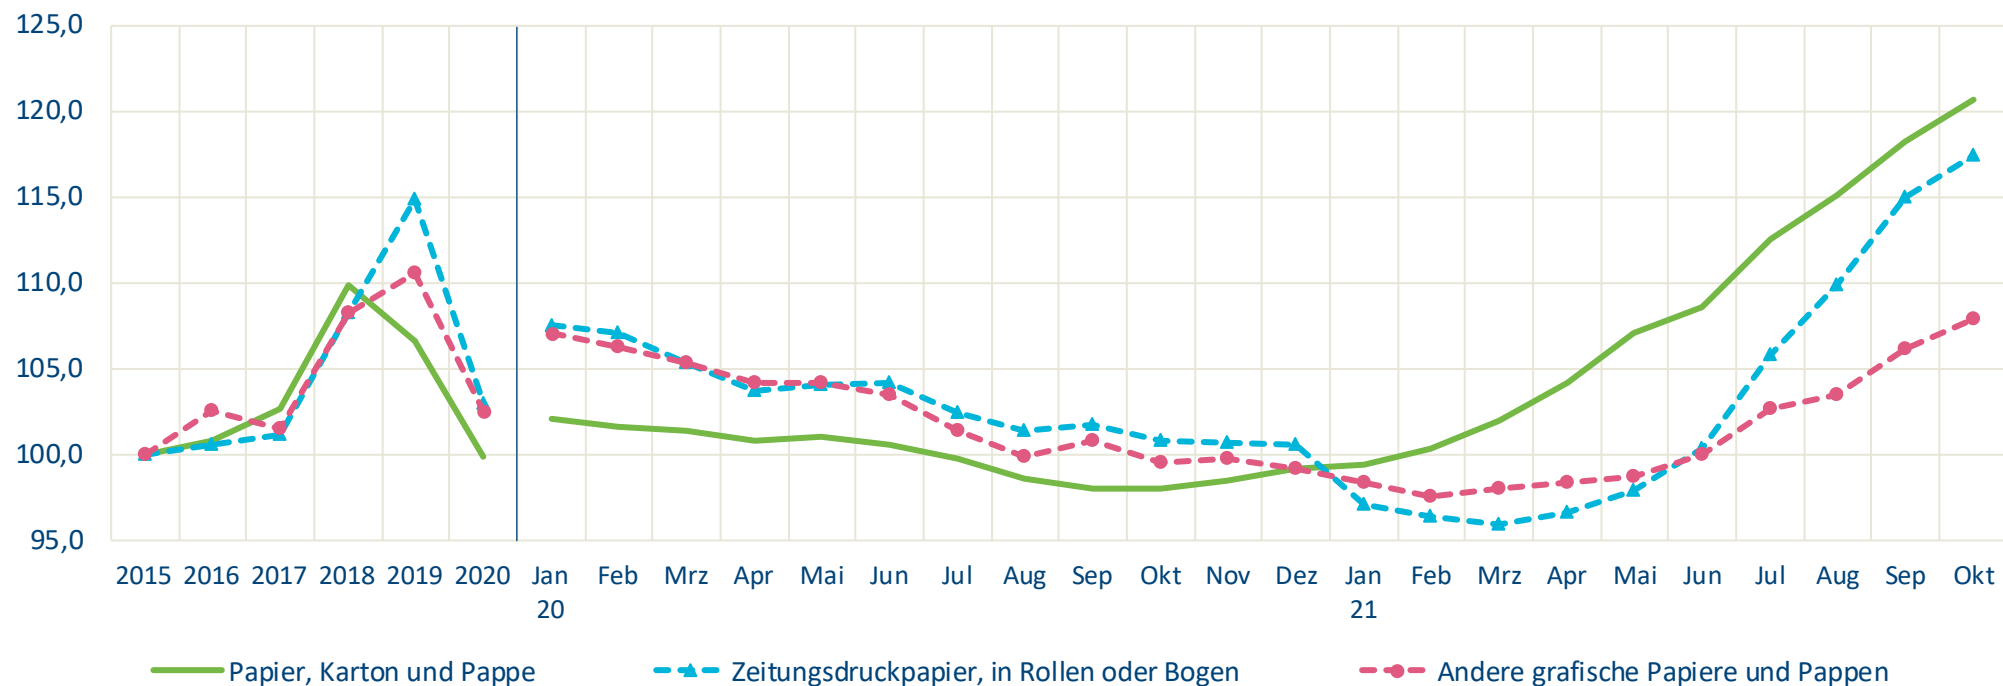

Erzeugerpreisindex

Statistisches Bundesamt

Index der Erzeugerpreise gewerblicher Produkte (Inlandsabsatz)

2015=100

	2015	2016	2017	2018	2019	2020	Jan 20	Mrz	Jun	Sep	Okt	Dez	Jan 21	Mrz	Jun	Sep	Okt
Papier, Karton und Pappe	100,0	100,8	102,6	109,8	106,6	99,9	102,1	101,3	100,5	98,0	98,0	99,2	99,4	101,9	108,6	118,2	120,7
Zeitungsdruckpapier, in Rollen oder Bogen	100,0	100,5	101,1	108,2	114,8	103,0	108,3	105,3	104,1	101,5	100,8	100,9	97,0	95,9	100,3	115,0	117,4
Andere grafische Papiere und Pappen	100,0	102,5	101,5	108,2	110,5	102,5	107,0	105,3	103,4	100,8	99,5	99,1	98,3	98,0	100,0	106,1	107,9
Wellpappenrohpapier	100,0	98,2	105,3	117,7	95,7	83,2	83,0	84,1	83,8	79,1	81,7	87,7	89,8	101,1	120,3	132,8	137,6
Wellpapier aus Altpapier, sonstiges Wellpapier	100,0	97,8	104,1	117,5	93,6	78,9	79,3	79,8	77,8	75,4	77,7	82,7	85,5	99,1	120,9	134,6	139,6
Testliner weder gestrichen noch überzogen	100,0	98,8	106,8	117,9	98,2	88,5	87,5	89,4	91,0	83,5	86,5	93,8	95,1	103,5	119,6	130,7	135,2
Papier weder gestrichen noch überzogen	100,0	100,2	105,1	113,5	110,0	103,7	107,0	104,8	104,2	102,1	101,3	102,5	103,1	106,0	115,4	130,4	132,7

Quelle : Statistisches Bundesamt

Erzeugerpreisindex

Statistisches Bundesamt

Index der Erzeugerpreise gewerblicher Produkte (Inlandsabsatz)

2015=100

Quelle : Statistisches Bundesamt

Erzeugerpreisindex

Statistisches Bundesamt

Index der Erzeugerpreise gewerblicher Produkte (Inlandsabsatz)

2015=100

Quelle : Statistisches Bundesamt

Erzeugerpreisindex

Statistisches Bundesamt

Index der Erzeugerpreise gewerblicher Produkte (Inlandsabsatz)