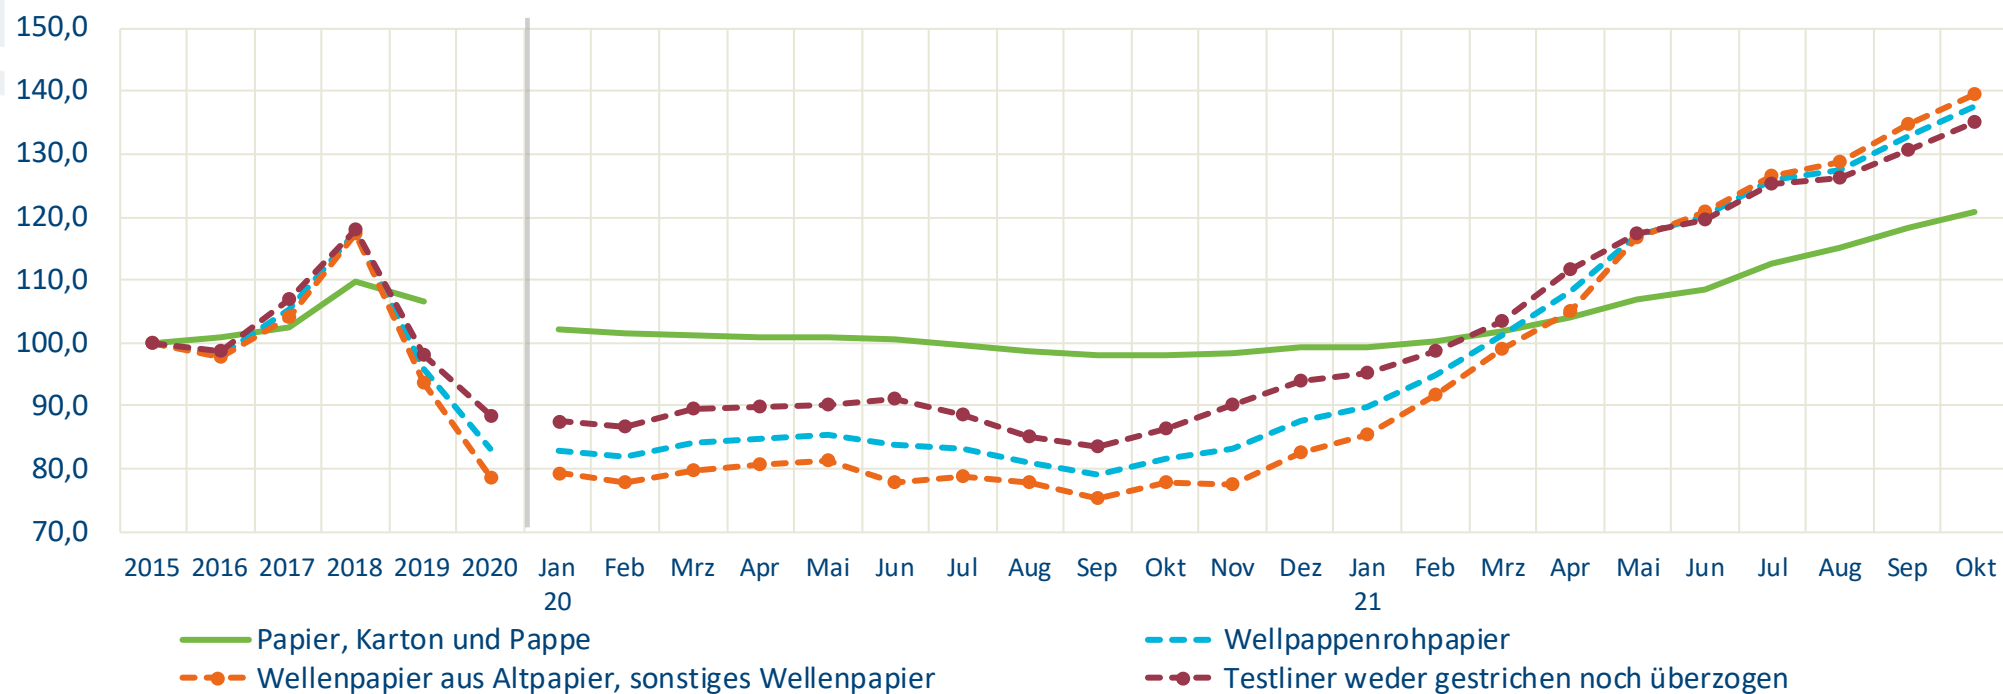

Erzeugerpreisindex

Statistisches Bundesamt

Index der Erzeugerpreise gewerblicher Produkte (Inlandsabsatz)

2015=100

	2015	2016	2017	2018	2019	2020	Jan 20	Mrz	Jun	Sep	Okt	Dez	Jan 21	Mrz	Jun	Sep	Okt
Papier, Karton und Pappe	100,0	100,8	102,6	109,8	106,6	99,9	102,1	101,3	100,5	98,0	98,0	99,2	99,4	101,9	108,6	118,2	120,7
Zeitungsdruckpapier, in Rollen oder Bogen	100,0	100,5	101,1	108,2	114,8	103,0	108,3	105,3	104,1	101,5	100,8	100,9	97,0	95,9	100,3	115,0	117,4
Andere grafische Papiere und Pappen	100,0	102,5	101,5	108,2	110,5	102,5	107,0	105,3	103,4	100,8	99,5	99,1	98,3	98,0	100,0	106,1	107,9
Wellpappenrohpapier	100,0	98,2	105,3	117,7	95,7	83,2	83,0	84,1	83,8	79,1	81,7	87,7	89,8	101,1	120,3	132,8	137,6
Wellpapier aus Altpapier, sonstiges Wellpapier	100,0	97,8	104,1	117,5	93,6	78,9	79,3	79,8	77,8	75,4	77,7	82,7	85,5	99,1	120,9	134,6	139,6
Testliner weder gestrichen noch überzogen	100,0	98,8	106,8	117,9	98,2	88,5	87,5	89,4	91,0	83,5	86,5	93,8	95,1	103,5	119,6	130,7	135,2
Papier weder gestrichen noch überzogen	100,0	100,2	105,1	113,5	110,0	103,7	107,0	104,8	104,2	102,1	101,3	102,5	103,1	106,0	115,4	130,4	132,7

Quelle : Statistisches Bundesamt

Erzeugerpreisindex

Statistisches Bundesamt

Index der Erzeugerpreise gewerblicher Produkte (Inlandsabsatz)

2015=100

Quelle : Statistisches Bundesamt

Erzeugerpreisindex

Statistisches Bundesamt

Index der Erzeugerpreise gewerblicher Produkte (Inlandsabsatz)

2015=100

Quelle : Statistisches Bundesamt

Erzeugerpreisindex

Statistisches Bundesamt

Index der Erzeugerpreise gewerblicher Produkte (Inlandsabsatz)

2015=100

Quelle : Statistisches Bundesamt