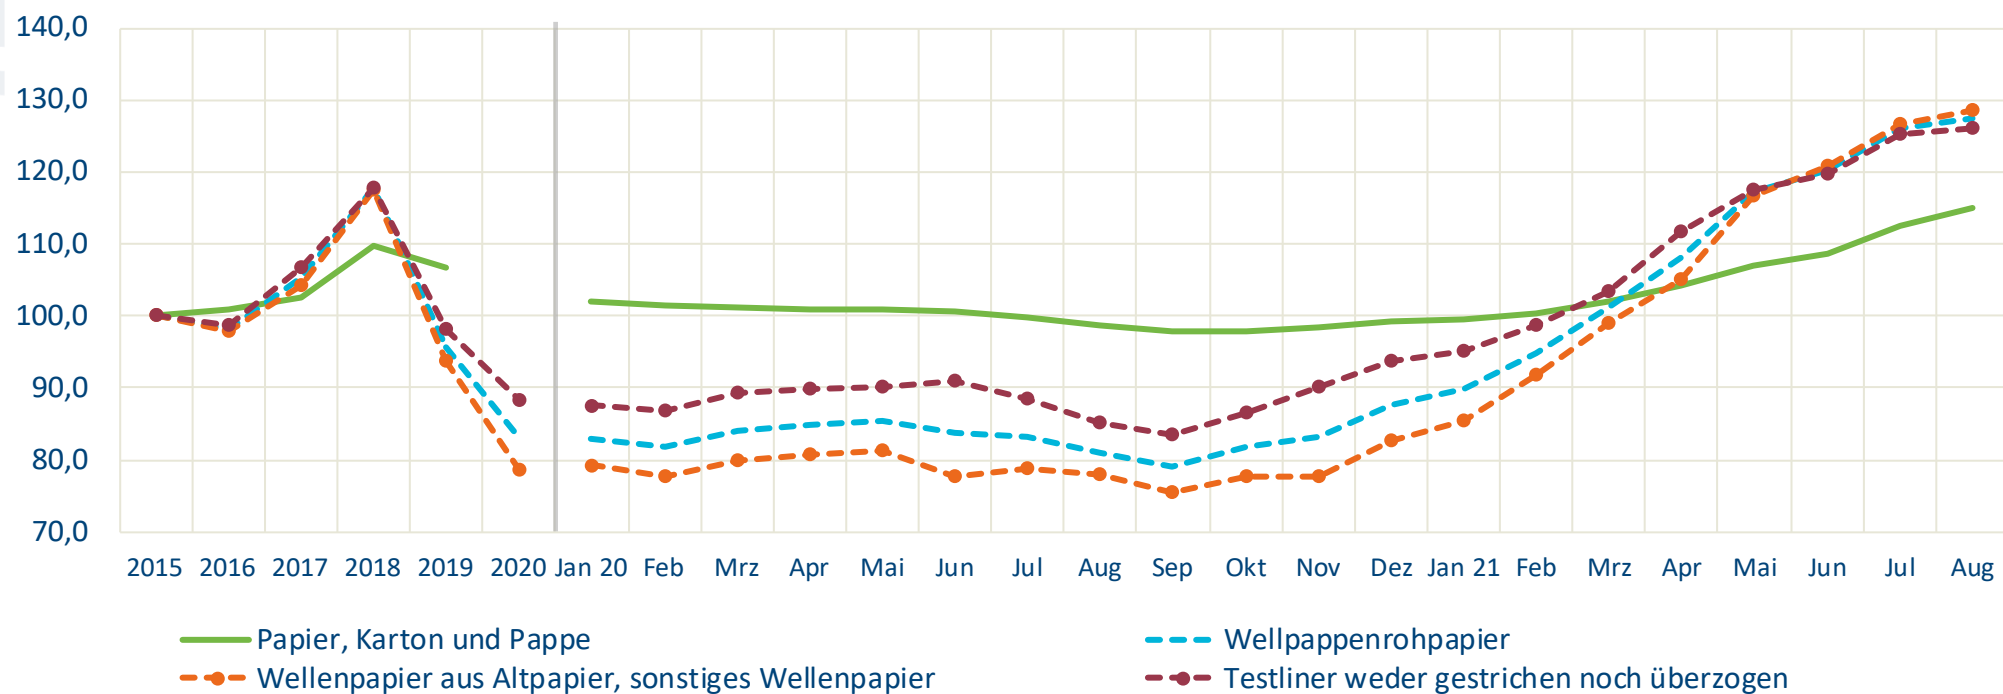

Erzeugerpreisindex

Statistisches Bundesamt

Index der Erzeugerpreise gewerblicher Produkte (Inlandsabsatz)

2015=100

	2015	2016	2017	2018	2019	2020	Jan 20	Mrz	Jun	Aug	Sep	Dez	Jan 21	Mrz	Jun	Aug
Papier, Karton und Pappe	100,0	100,8	102,6	109,8	106,6	99,9	102,1	101,3	100,5	98,6	98,0	99,2	99,4	101,9	108,6	115,1
Zeitungsdruckpapier, in Rollen oder Bogen	100,0	100,5	101,1	108,2	114,8	103,0	108,3	105,3	104,1	101,3	101,5	100,9	97,0	95,9	100,3	109,9
Andere grafische Papiere und Pappen	100,0	102,5	101,5	108,2	110,5	102,5	107,0	105,3	103,4	99,8	100,8	99,1	98,3	98,0	100,0	103,4
Wellpappenrohpapier	100,0	98,2	105,3	117,7	95,7	83,2	83,0	84,1	83,8	81,1	79,1	87,7	89,8	101,1	120,3	127,5
Wellpapier aus Altpapier, sonstiges Wellpapier	100,0	97,8	104,1	117,5	93,6	78,9	79,3	79,8	77,8	77,9	75,4	82,7	85,5	99,1	120,9	128,6
Testliner weder gestrichen noch überzogen	100,0	98,8	106,8	117,9	98,2	88,5	87,5	89,4	91,0	85,1	83,5	93,8	95,1	103,5	119,6	126,2
Papier weder gestrichen noch überzogen	100,0	100,2	105,1	113,5	110,0	103,7	107,0	104,8	104,2	102,8	102,1	102,5	103,1	106,0	115,4	126,7

Quelle : Statistisches Bundesamt

Erzeugerpreisindex

Statistisches Bundesamt

Index der Erzeugerpreise gewerblicher Produkte (Inlandsabsatz)

2015=100

Quelle : Statistisches Bundesamt

Erzeugerpreisindex

Statistisches Bundesamt

Index der Erzeugerpreise gewerblicher Produkte (Inlandsabsatz)

2015=100

Quelle : Statistisches Bundesamt

Erzeugerpreisindex

Statistisches Bundesamt

Index der Erzeugerpreise gewerblicher Produkte (Inlandsabsatz)

2015=100

Quelle : Statistisches Bundesamt