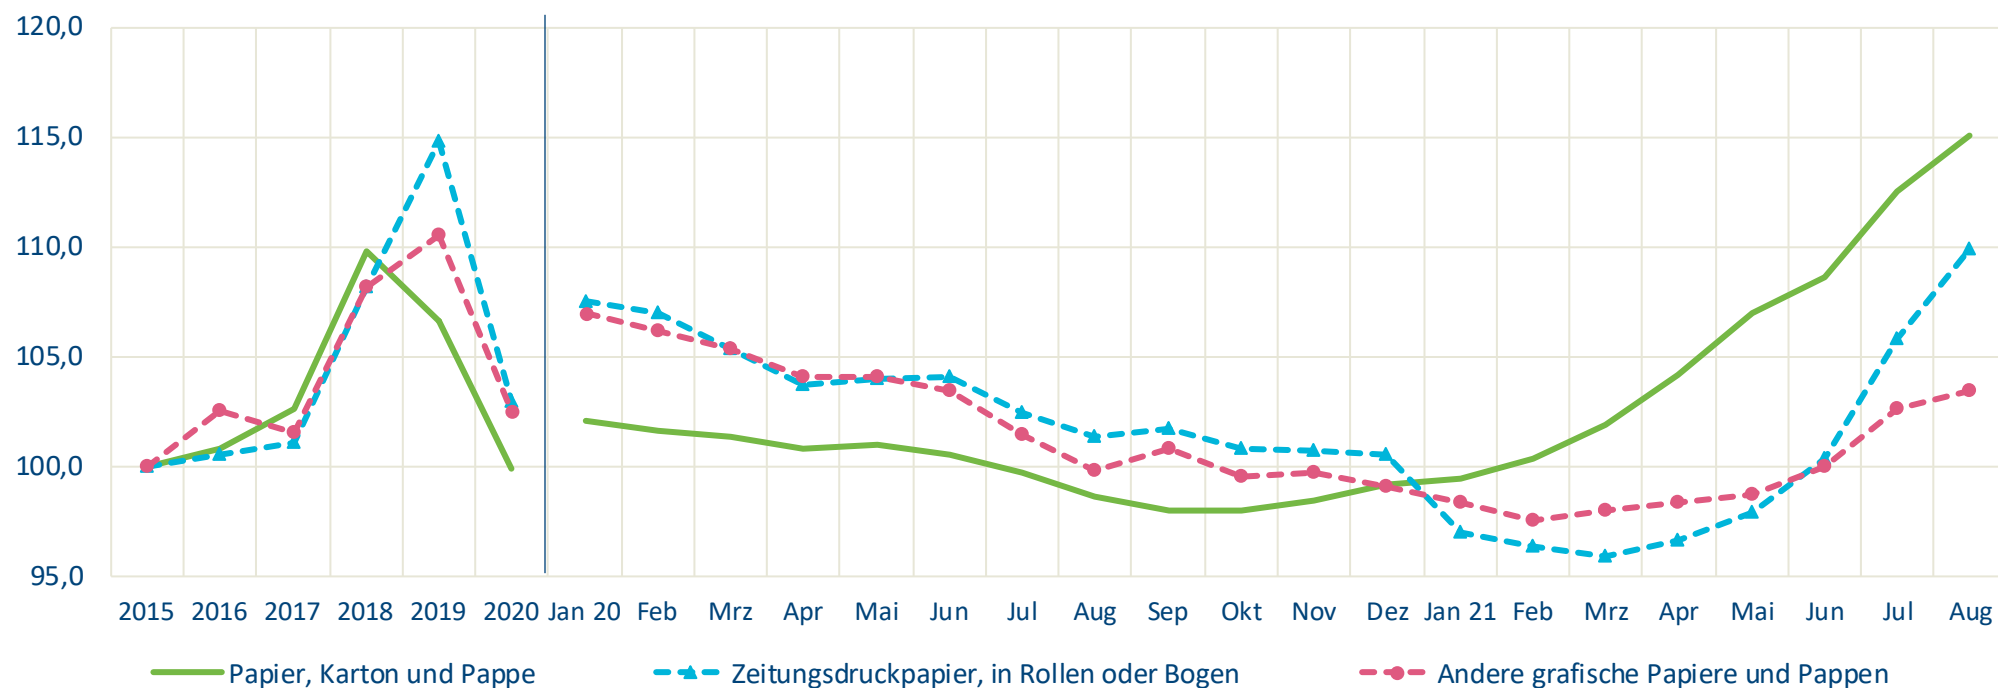

Erzeugerpreisindex

Statistisches Bundesamt

Index der Erzeugerpreise gewerblicher Produkte (Inlandsabsatz)

2015=100

	2015	2016	2017	2018	2019	2020	Jan 20	Mrz	Jun	Aug	Sep	Dez	Jan 21	Mrz	Jun	Aug
Papier, Karton und Pappe	100,0	100,8	102,6	109,8	106,6	99,9	102,1	101,3	100,5	98,6	98,0	99,2	99,4	101,9	108,6	115,1
Zeitungsdruckpapier, in Rollen oder Bogen	100,0	100,5	101,1	108,2	114,8	103,0	108,3	105,3	104,1	101,3	101,5	100,9	97,0	95,9	100,3	109,9
Andere grafische Papiere und Pappen	100,0	102,5	101,5	108,2	110,5	102,5	107,0	105,3	103,4	99,8	100,8	99,1	98,3	98,0	100,0	103,4
Wellpappenrohpapier	100,0	98,2	105,3	117,7	95,7	83,2	83,0	84,1	83,8	81,1	79,1	87,7	89,8	101,1	120,3	127,5
Wellpapier aus Altpapier, sonstiges Wellpapier	100,0	97,8	104,1	117,5	93,6	78,9	79,3	79,8	77,8	77,9	75,4	82,7	85,5	99,1	120,9	128,6
Testliner weder gestrichen noch überzogen	100,0	98,8	106,8	117,9	98,2	88,5	87,5	89,4	91,0	85,1	83,5	93,8	95,1	103,5	119,6	126,2
Papier weder gestrichen noch überzogen	100,0	100,2	105,1	113,5	110,0	103,7	107,0	104,8	104,2	102,8	102,1	102,5	103,1	106,0	115,4	126,7

Quelle : Statistisches Bundesamt

Erzeugerpreisindex

Statistisches Bundesamt

Index der Erzeugerpreise gewerblicher Produkte (Inlandsabsatz)

2015=100

Quelle : Statistisches Bundesamt

Erzeugerpreisindex

Statistisches Bundesamt

Index der Erzeugerpreise gewerblicher Produkte (Inlandsabsatz)

2015=100

Quelle : Statistisches Bundesamt

Erzeugerpreisindex

Statistisches Bundesamt

Index der Erzeugerpreise gewerblicher Produkte (Inlandsabsatz)