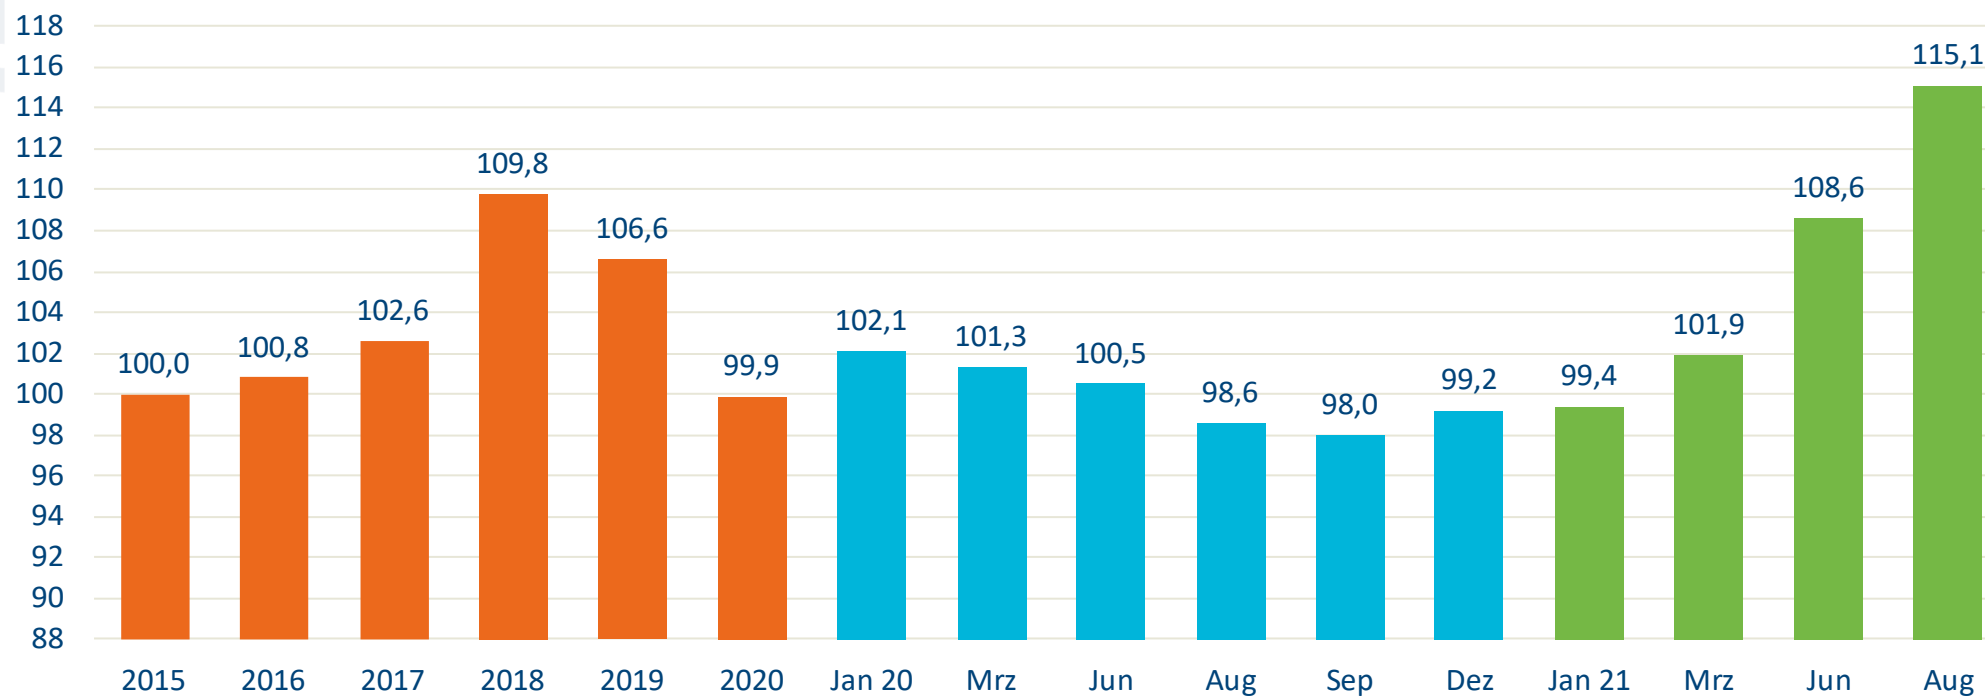

Erzeugerpreisindex

Statistisches Bundesamt

Index der Erzeugerpreise gewerblicher Produkte (Inlandsabsatz)

2015=100

	2015	2016	2017	2018	2019	2020	Jan 20	Mrz	Jun	Aug	Sep	Dez	Jan 21	Mrz	Jun	Aug
Papier, Karton und Pappe	100,0	100,8	102,6	109,8	106,6	99,9	102,1	101,3	100,5	98,6	98,0	99,2	99,4	101,9	108,6	115,1
Zeitungsdruckpapier, in Rollen oder Bogen	100,0	100,5	101,1	108,2	114,8	103,0	108,3	105,3	104,1	101,3	101,5	100,9	97,0	95,9	100,3	109,9
Andere grafische Papiere und Pappen	100,0	102,5	101,5	108,2	110,5	102,5	107,0	105,3	103,4	99,8	100,8	99,1	98,3	98,0	100,0	103,4
Wellpappenrohpapier	100,0	98,2	105,3	117,7	95,7	83,2	83,0	84,1	83,8	81,1	79,1	87,7	89,8	101,1	120,3	127,5
Wellpapier aus Altpapier, sonstiges Wellpapier	100,0	97,8	104,1	117,5	93,6	78,9	79,3	79,8	77,8	77,9	75,4	82,7	85,5	99,1	120,9	128,6
Testliner weder gestrichen noch überzogen	100,0	98,8	106,8	117,9	98,2	88,5	87,5	89,4	91,0	85,1	83,5	93,8	95,1	103,5	119,6	126,2
Papier weder gestrichen noch überzogen	100,0	100,2	105,1	113,5	110,0	103,7	107,0	104,8	104,2	102,8	102,1	102,5	103,1	106,0	115,4	126,7

Quelle : Statistisches Bundesamt

Erzeugerpreisindex

Statistisches Bundesamt

Index der Erzeugerpreise gewerblicher Produkte (Inlandsabsatz)

2015=100

Quelle : Statistisches Bundesamt

Erzeugerpreisindex

Statistisches Bundesamt

Index der Erzeugerpreise gewerblicher Produkte (Inlandsabsatz)

2015=100

Quelle : Statistisches Bundesamt

Erzeugerpreisindex

Statistisches Bundesamt

Index der Erzeugerpreise gewerblicher Produkte (Inlandsabsatz)